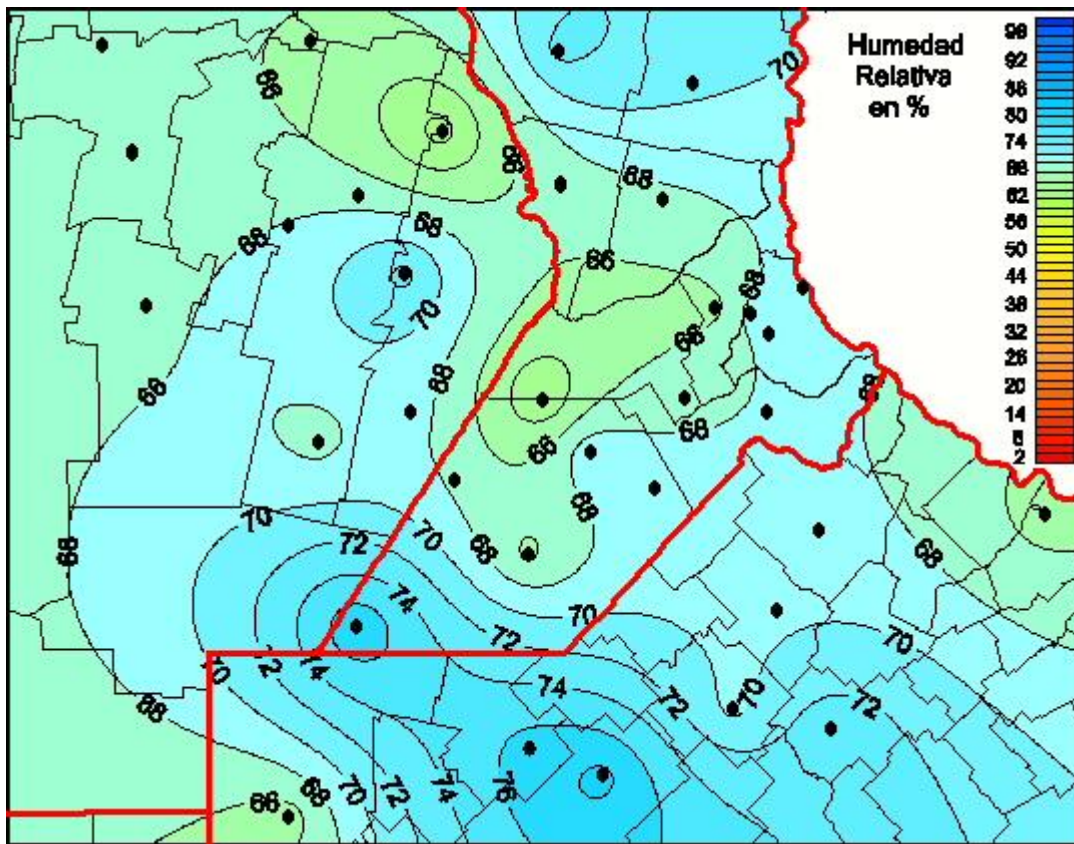

Humedad Relativa

Mapa de humedad relativa de las últimas 24 horas.
(Desde las 8:00AM hasta las 8:00AM). Se actualiza a las 10:00hs.