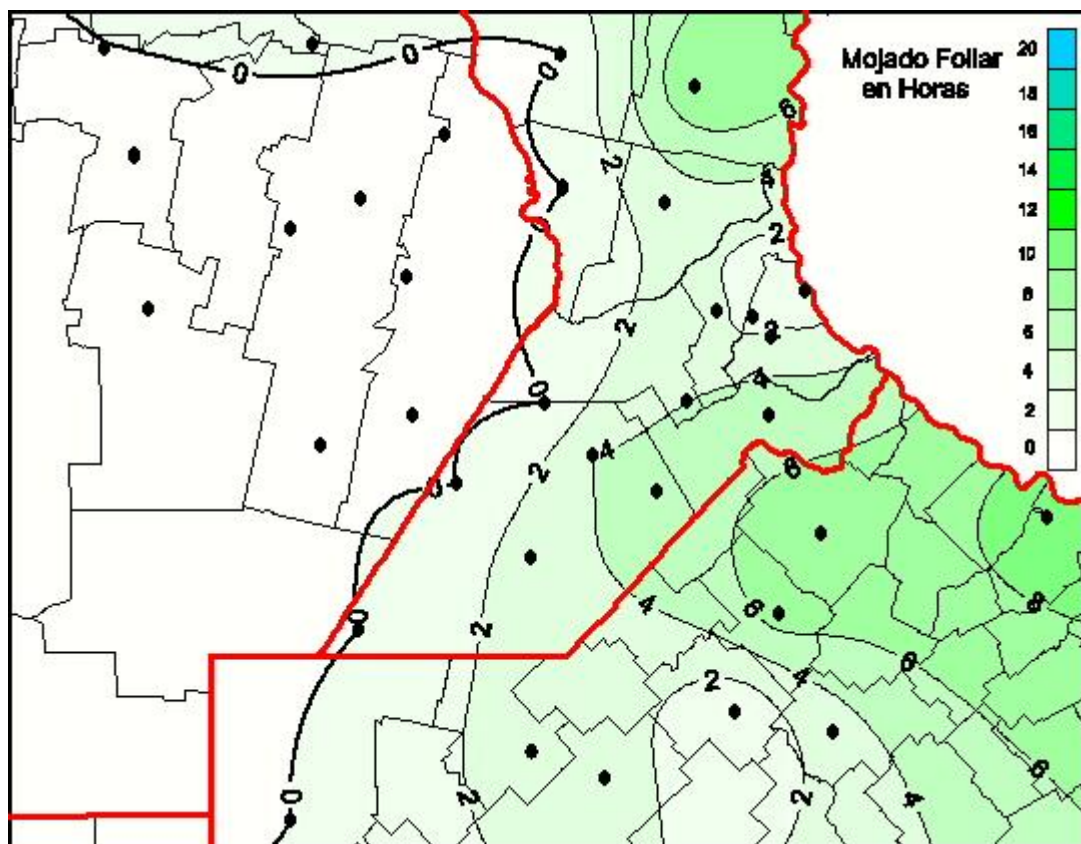

## Humedad de Hoja

Mapa de humedad de hoja de las las últimas 24 horas.  
(Desde las 8:00AM hasta las 8:00AM). Se actualiza a las 10:00hs.