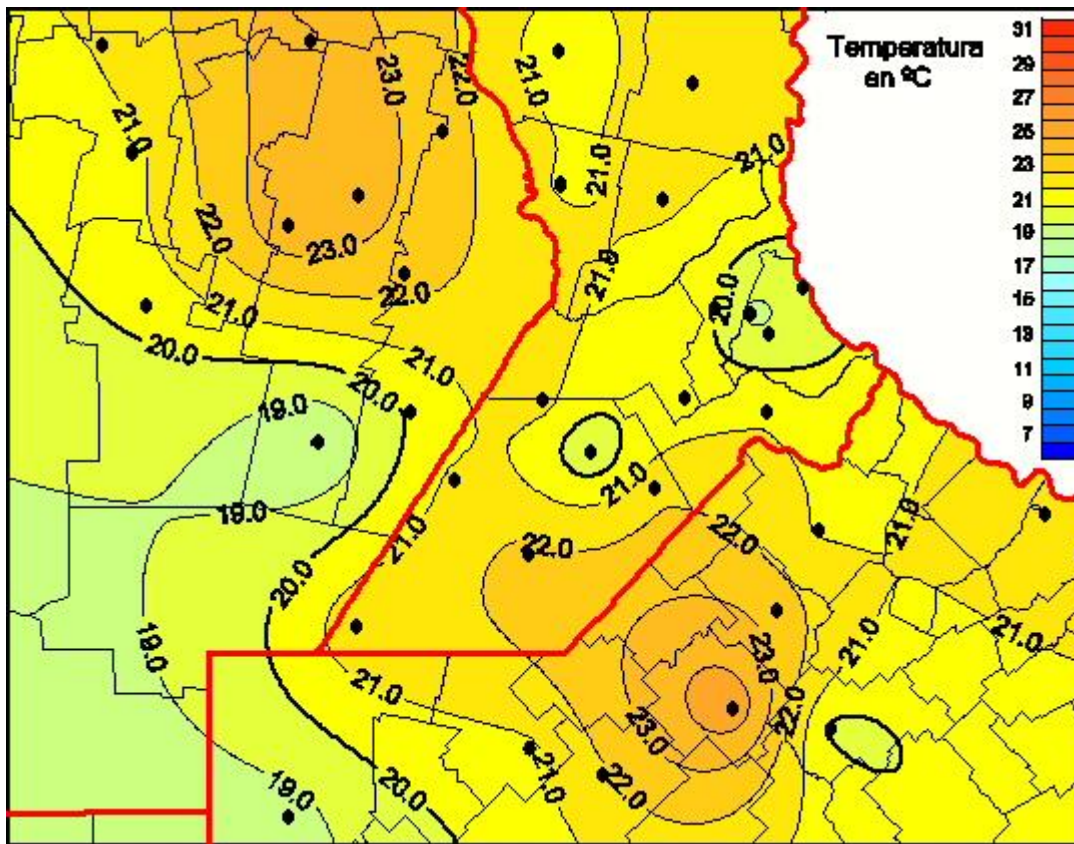

Temperaturas Medias

Mapa de temperaturas medias de las las últimas 24 horas.
(Desde las 8:00AM hasta las 8:00AM). Se actualiza a las 10:00hs.