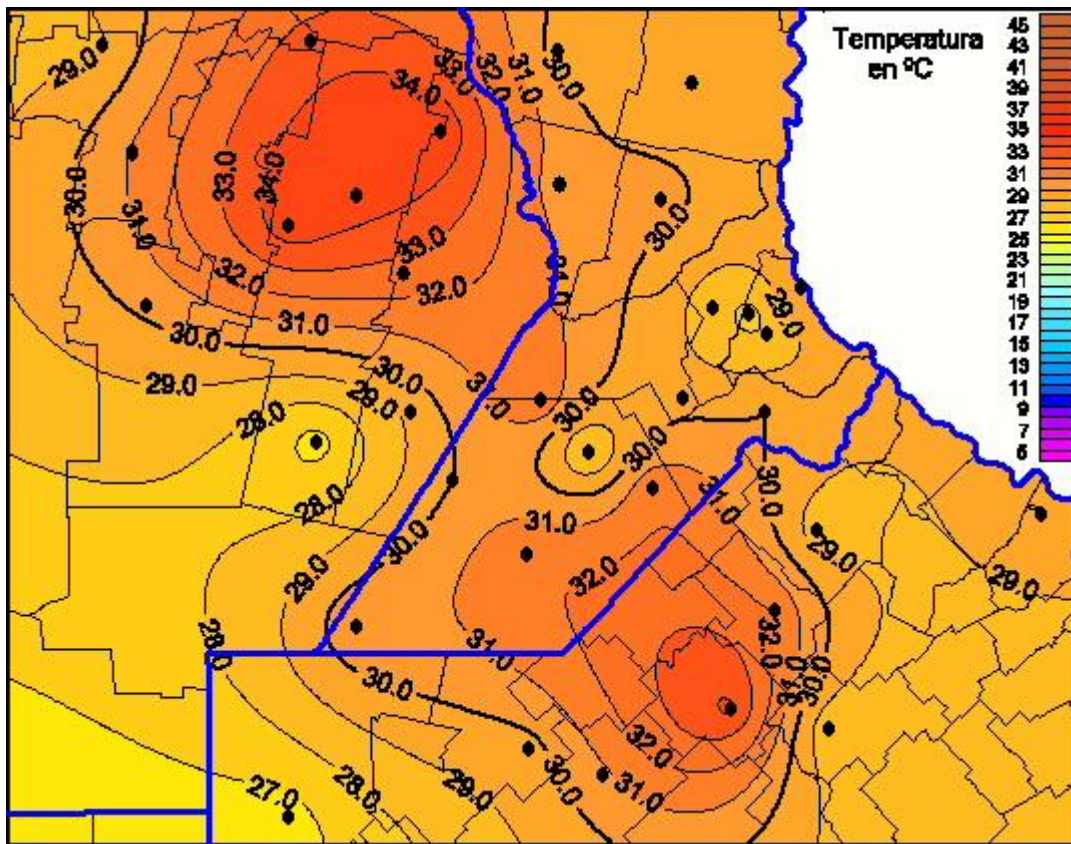

Temperaturas Máximas

Mapa de temperaturas máximas de las últimas 24 horas.
(Desde las 8:00AM hasta las 8:00AM). Se actualiza a las 10:00hs.