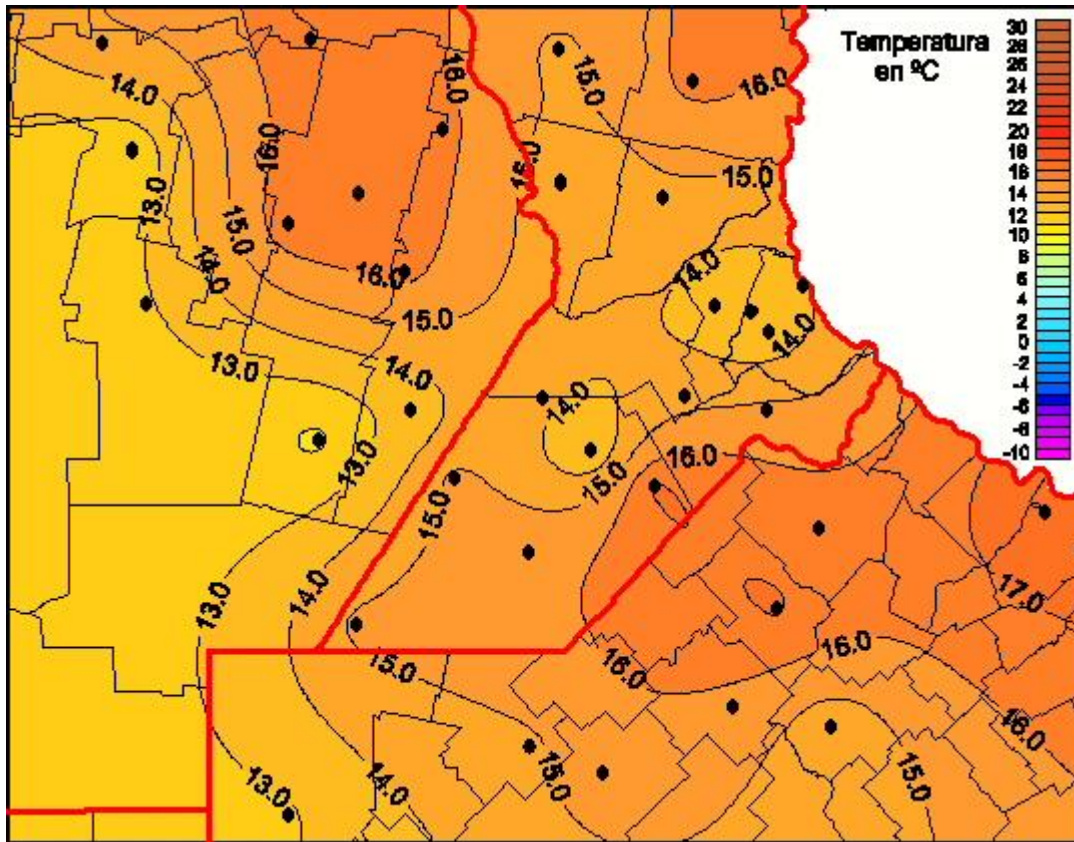

Temperaturas Mínimas

Mapa de temperaturas mínimas de las las últimas 24 horas.
(Desde las 8:00AM hasta las 8:00AM). Se actualiza a las 10:00hs.