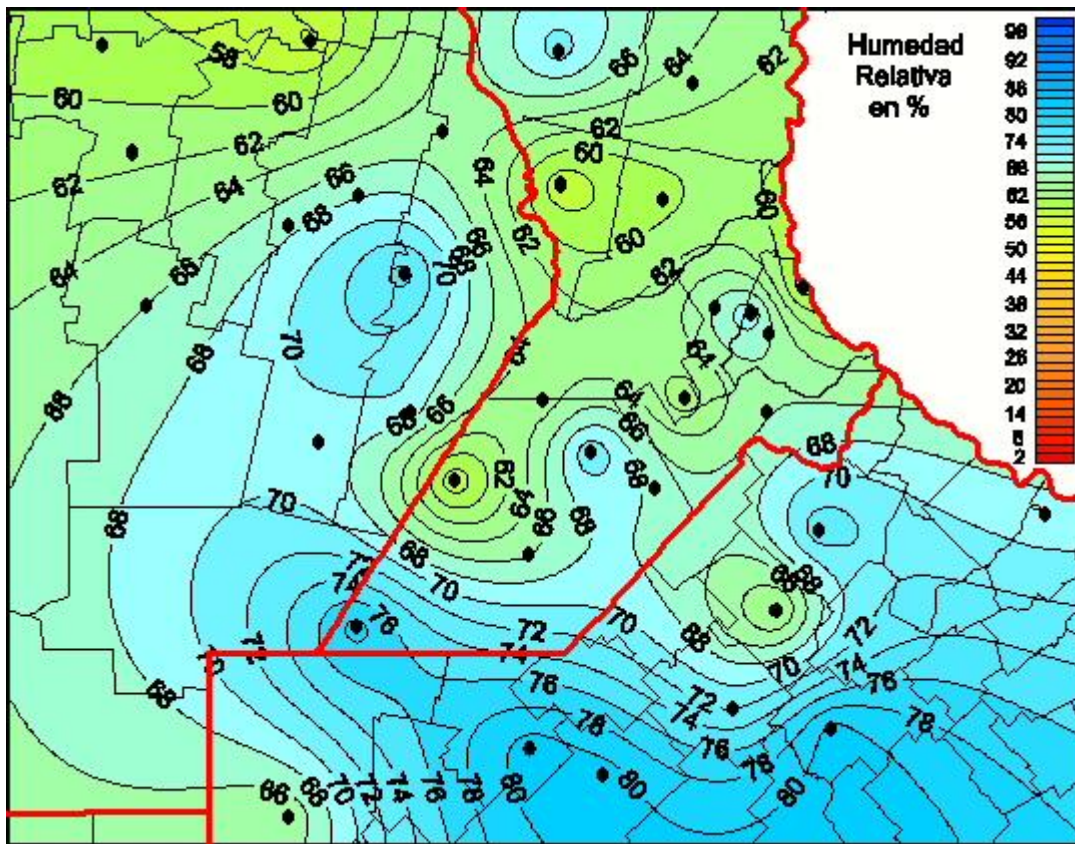

Humedad Relativa

Mapa de humedad relativa de las las últimas 24 horas.
(Desde las 8:00AM hasta las 8:00AM). Se actualiza a las 10:00hs.