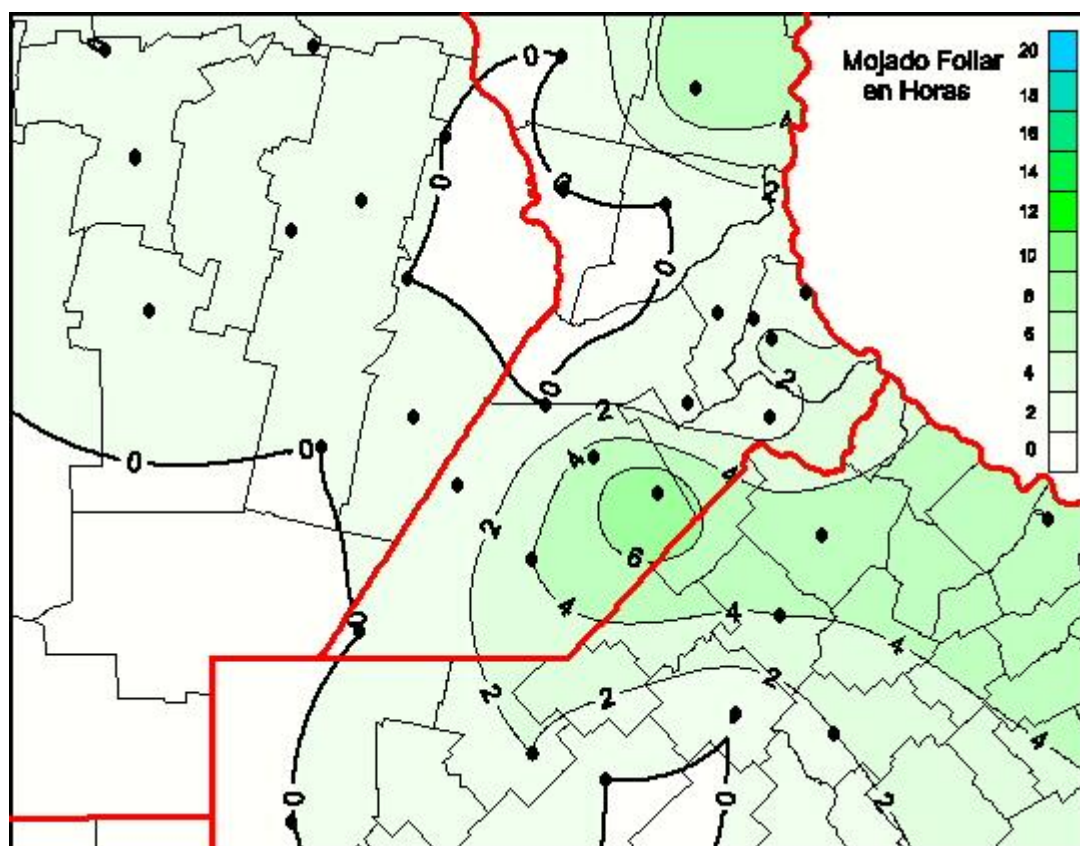

## Humedad de Hoja

Mapa de humedad de hoja de las las últimas 24 horas.  
(Desde las 8:00AM hasta las 8:00AM). Se actualiza a las 10:00hs.