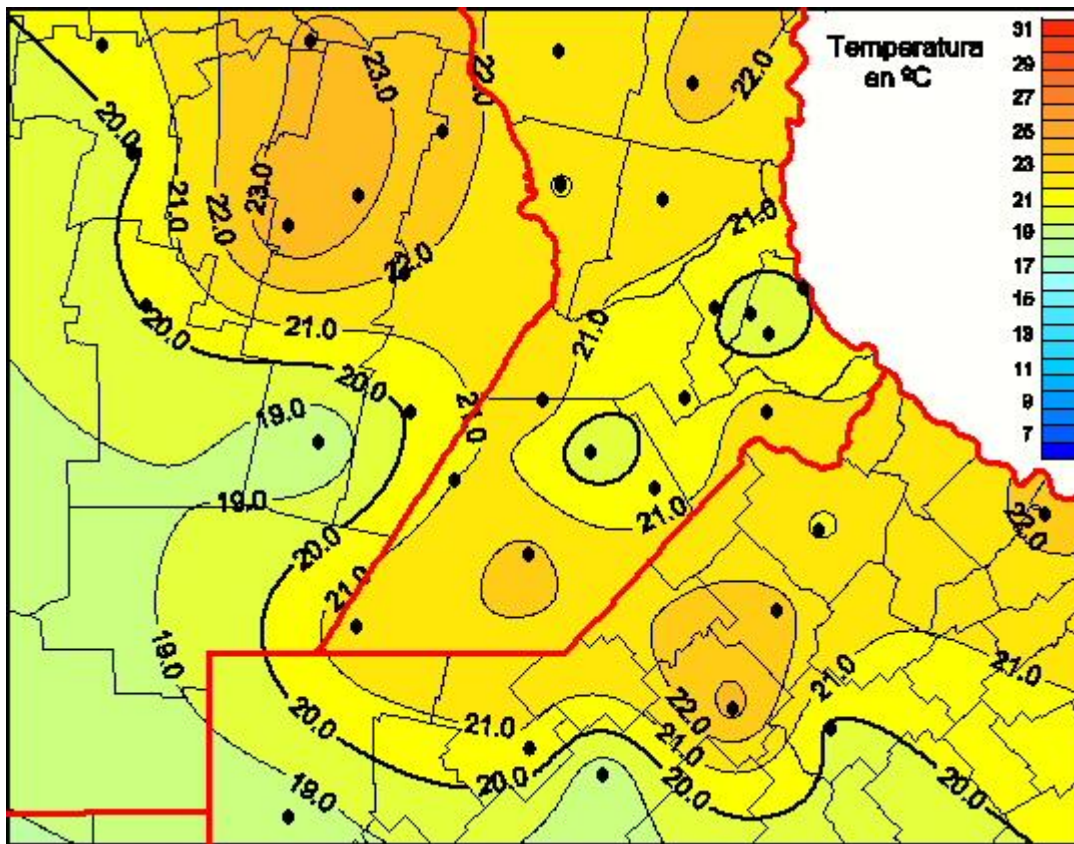

Temperaturas Medias

Mapa de temperaturas medias de las las últimas 24 horas.
(Desde las 8:00AM hasta las 8:00AM). Se actualiza a las 10:00hs.