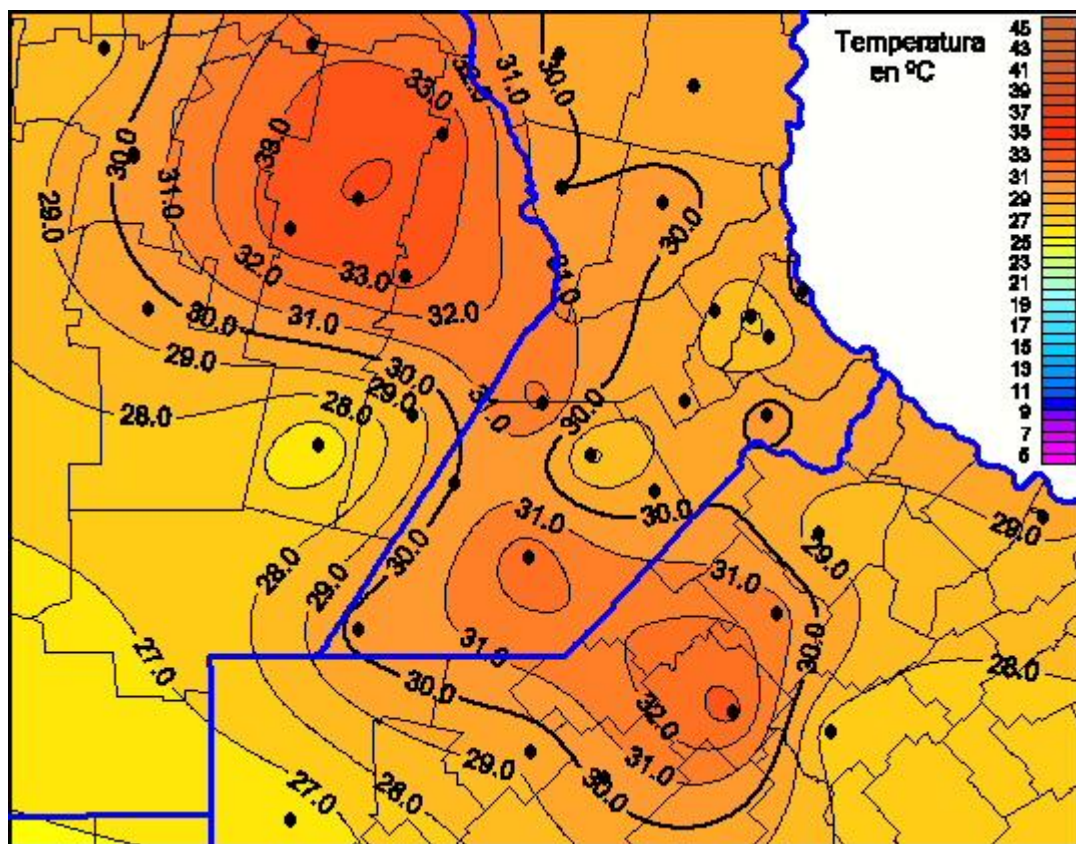

Temperaturas Máximas

Mapa de temperaturas máximas de las últimas 24 horas.
(Desde las 8:00AM hasta las 8:00AM). Se actualiza a las 10:00hs.