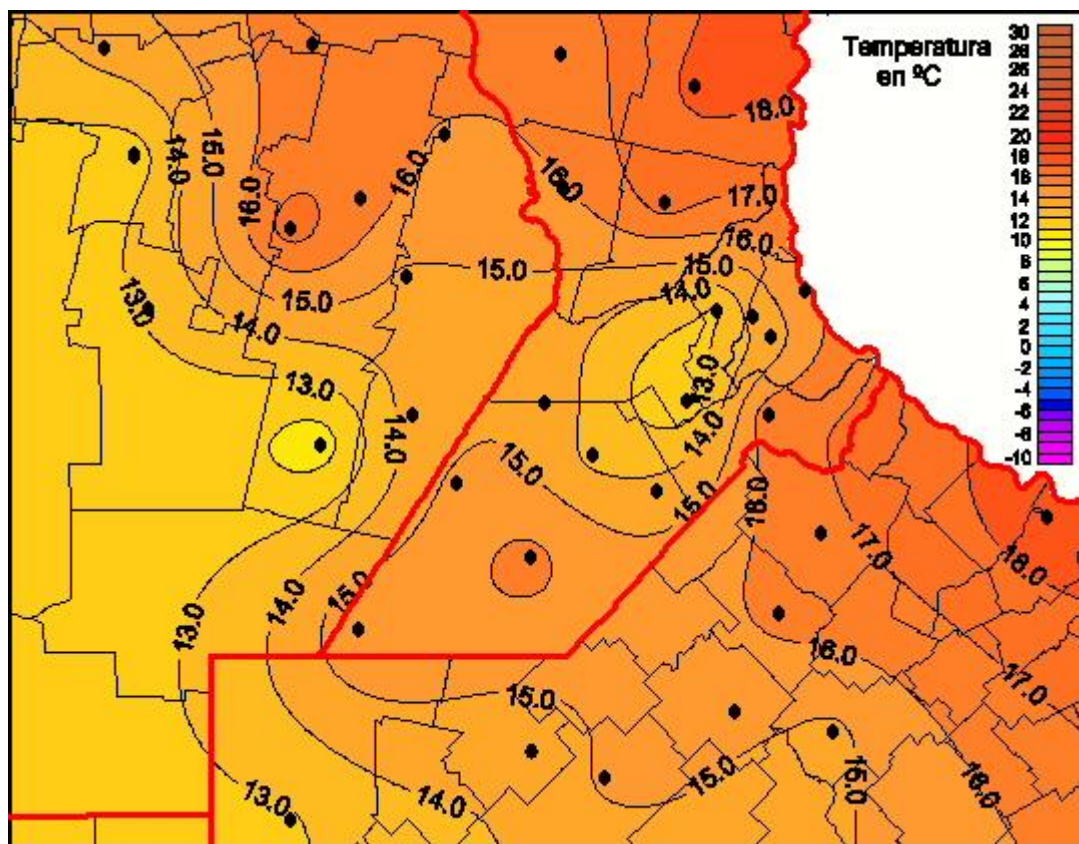

Temperaturas Mínimas

Mapa de temperaturas mínimas de las las últimas 24 horas.
(Desde las 8:00AM hasta las 8:00AM). Se actualiza a las 10:00hs.