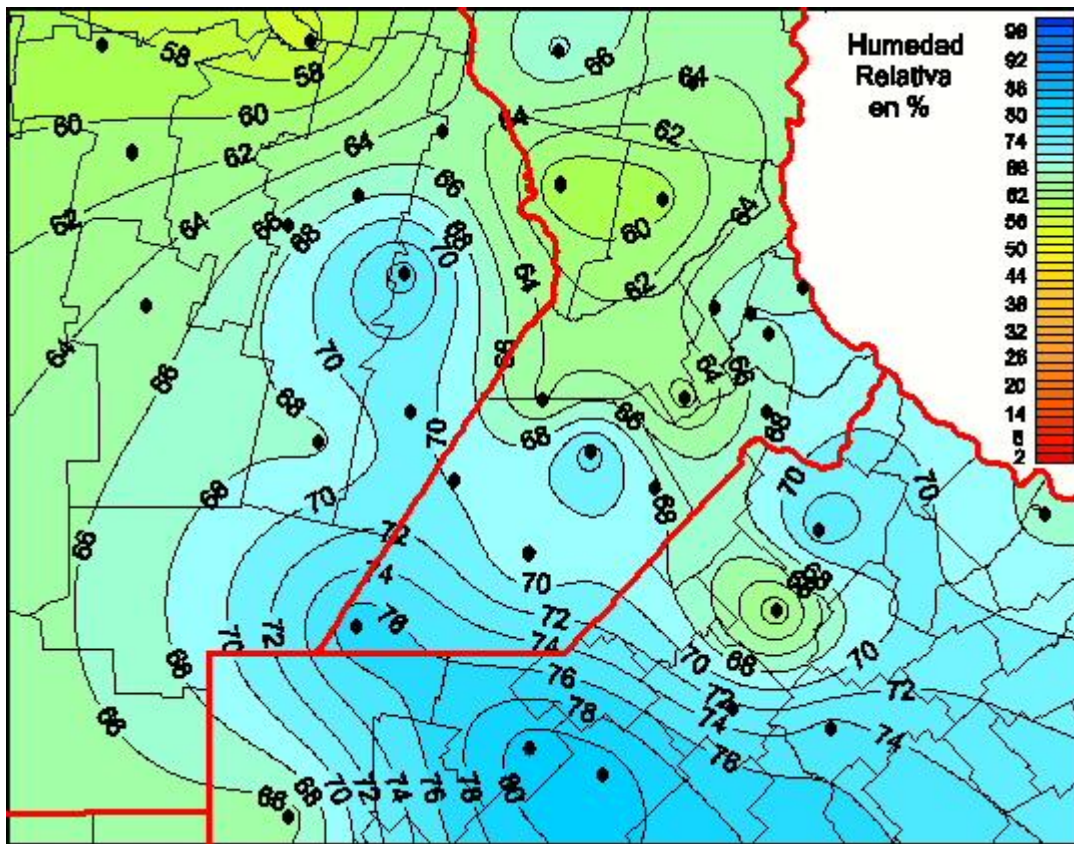

## Humedad Relativa

Mapa de humedad relativa de las últimas 24 horas.  
(Desde las 8:00AM hasta las 8:00AM). Se actualiza a las 10:00hs.