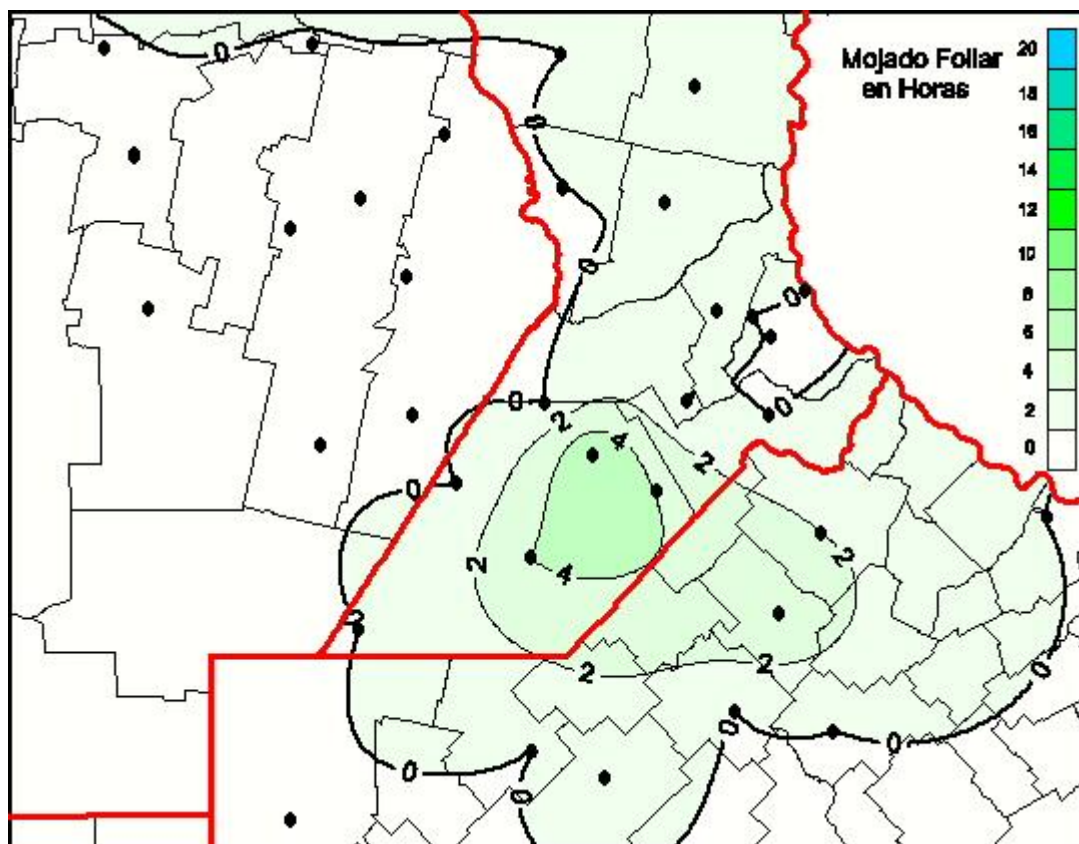

## Humedad de Hoja

Mapa de humedad de hoja de las las últimas 24 horas.  
(Desde las 8:00AM hasta las 8:00AM). Se actualiza a las 10:00hs.