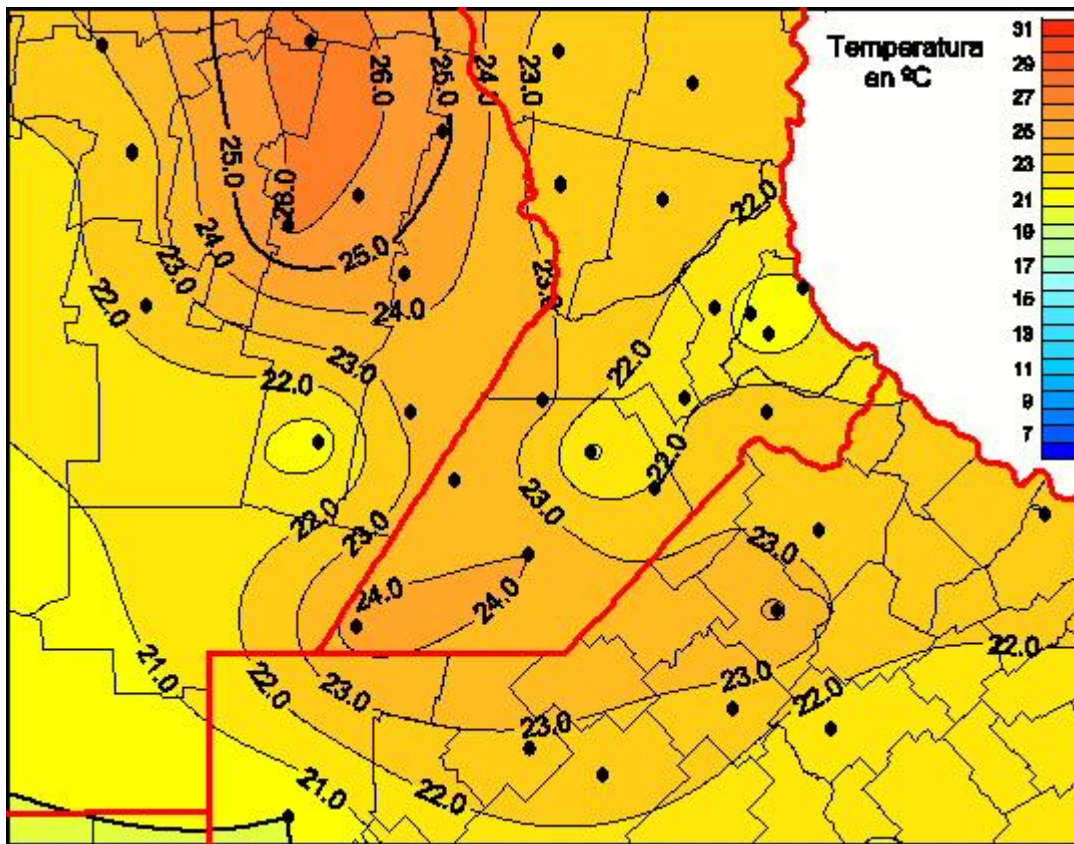

# Temperaturas Medias

Mapa de temperaturas medias de las las últimas 24 horas.  
(Desde las 8:00AM hasta las 8:00AM). Se actualiza a las 10:00hs.