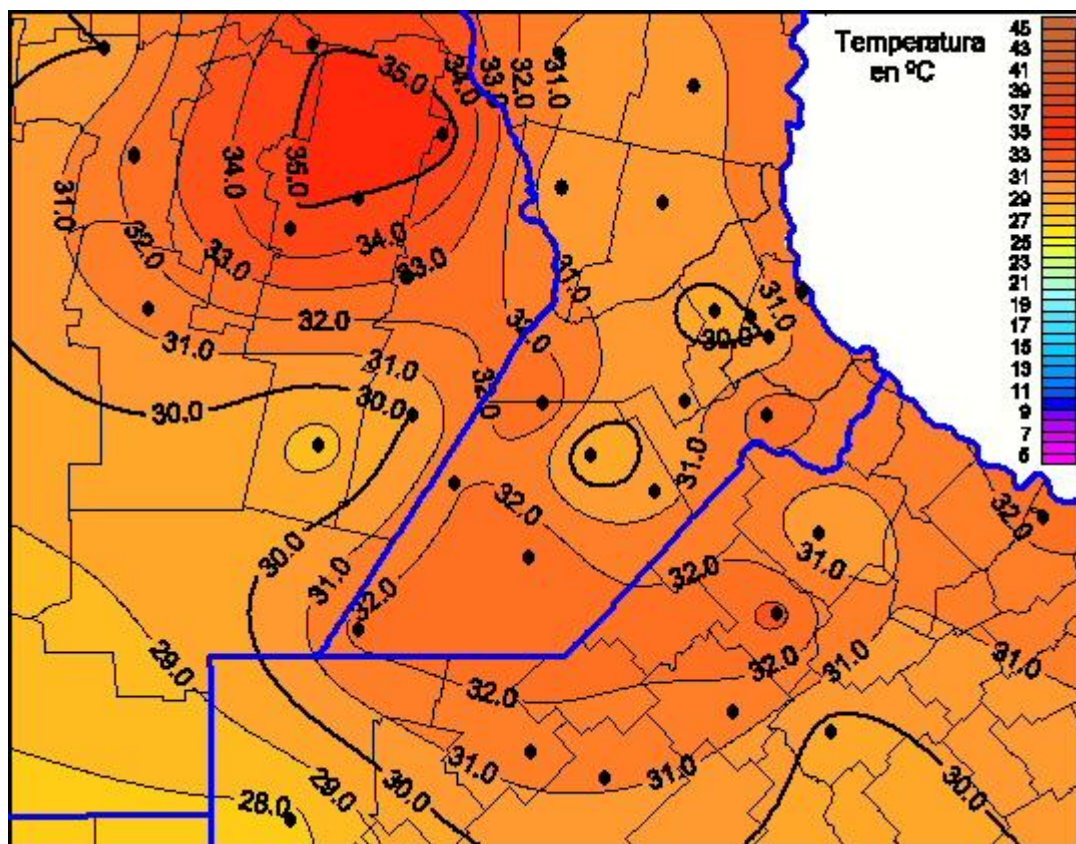

Temperaturas Máximas

Mapa de temperaturas máximas de las últimas 24 horas.
(Desde las 8:00AM hasta las 8:00AM). Se actualiza a las 10:00hs.