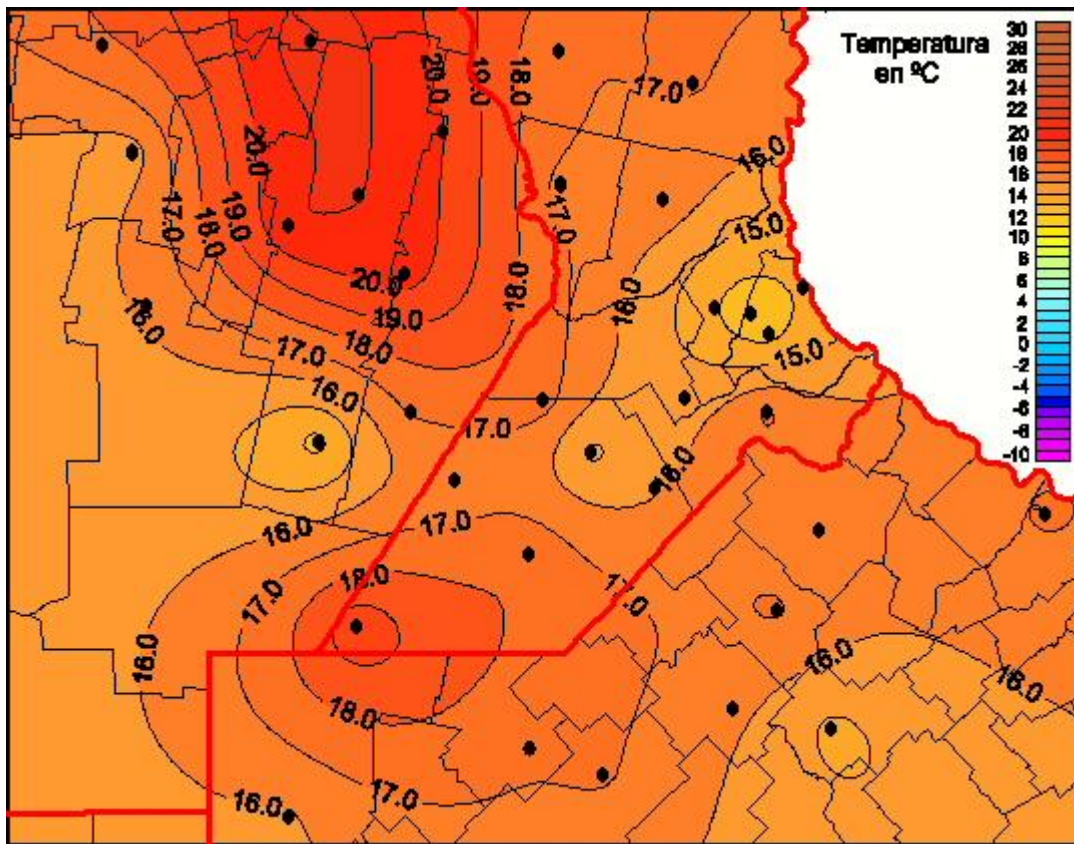

Temperaturas Mínimas

Mapa de temperaturas mínimas de las las últimas 24 horas.
(Desde las 8:00AM hasta las 8:00AM). Se actualiza a las 10:00hs.