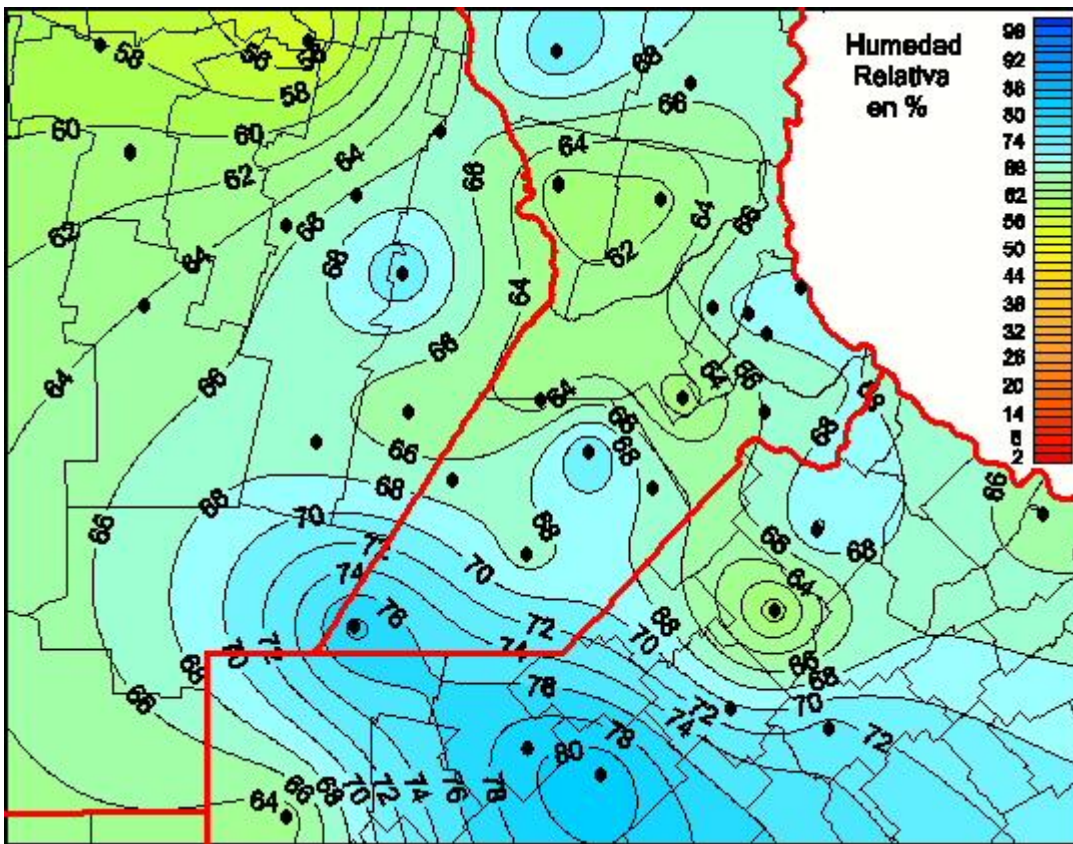

Humedad Relativa

Mapa de humedad relativa de las últimas 24 horas.
(Desde las 8:00AM hasta las 8:00AM). Se actualiza a las 10:00hs.