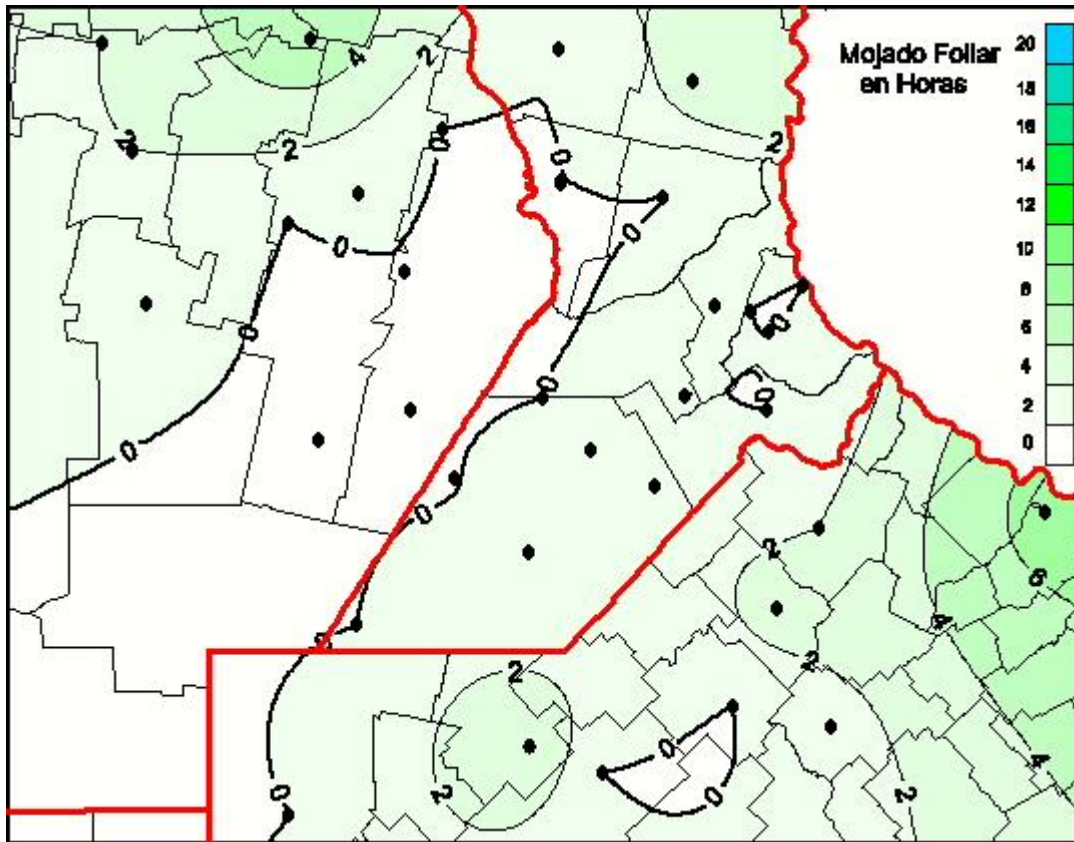

Humedad de Hoja

Mapa de humedad de hoja de las las últimas 24 horas.
(Desde las 8:00AM hasta las 8:00AM). Se actualiza a las 10:00hs.