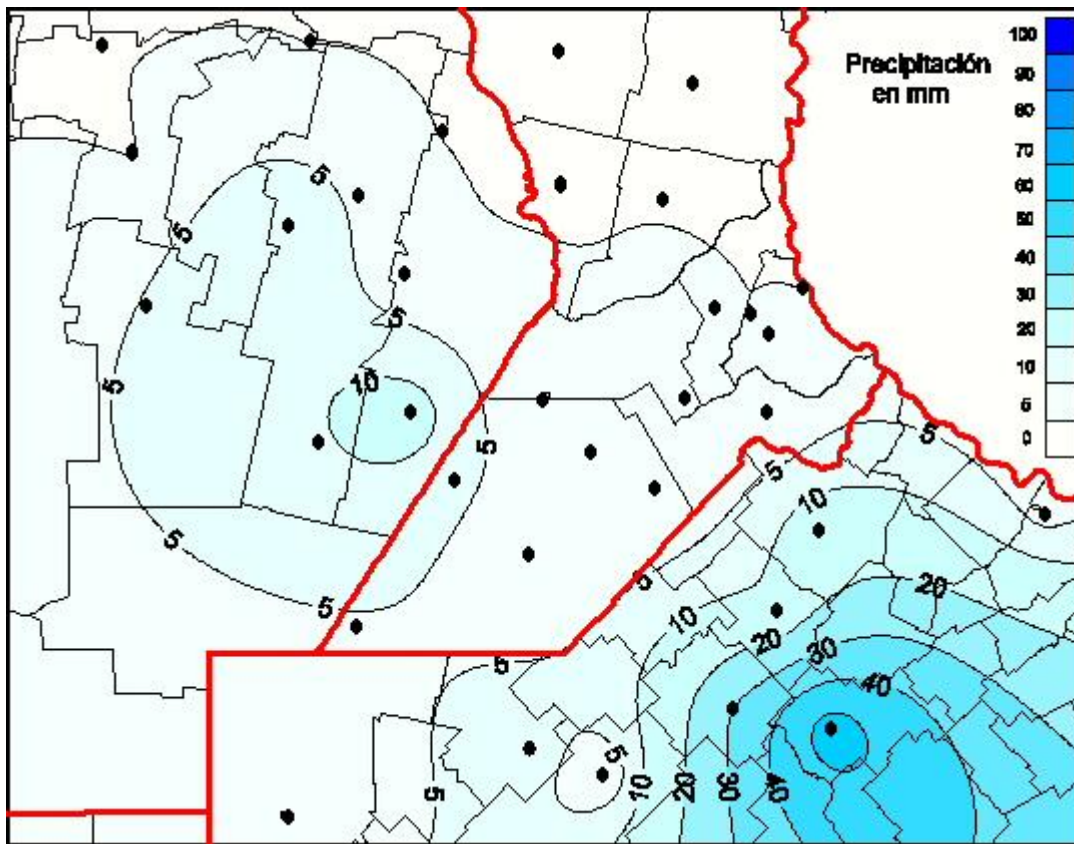

Lluvias

Mapa de precipitación acumulada en las últimas 120 horas.
(Desde las 8:00AM hasta las 8:00AM). Se actualiza a las 10:00hs.