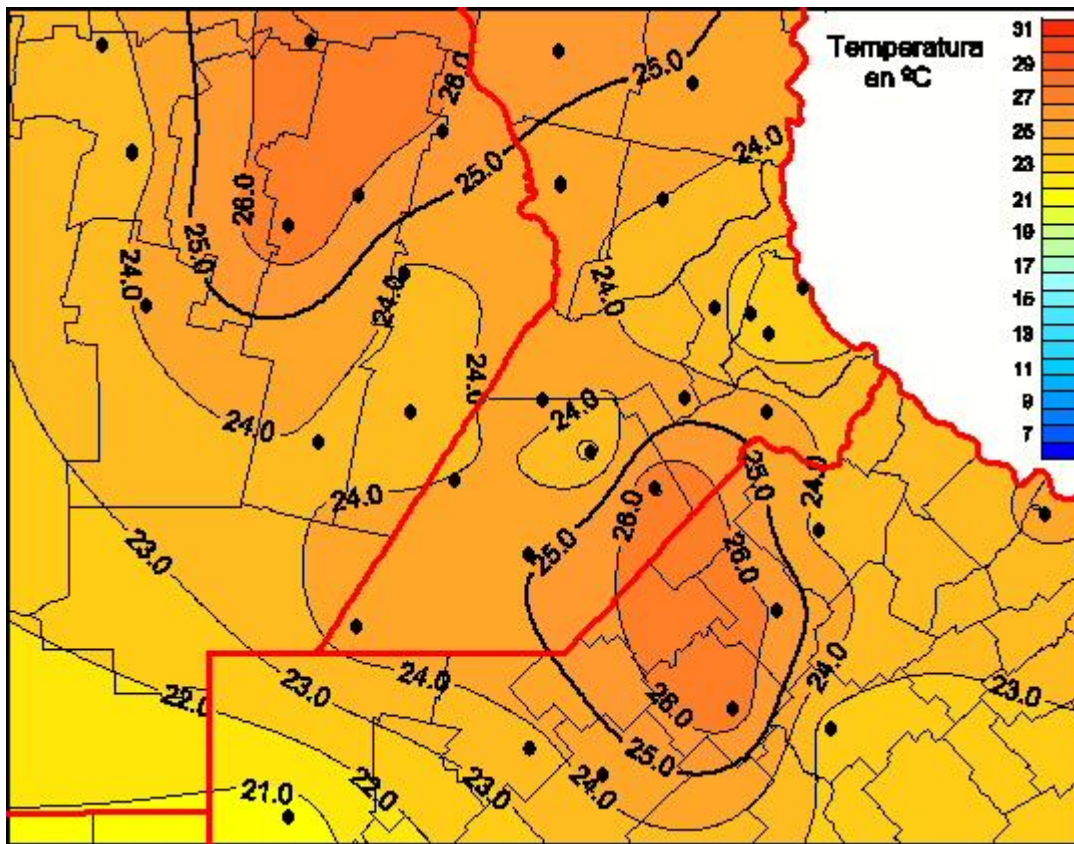

Temperaturas Medias

Mapa de temperaturas medias de las últimas 120 horas.
(Desde las 8:00AM hasta las 8:00AM). Se actualiza a las 10:00hs.