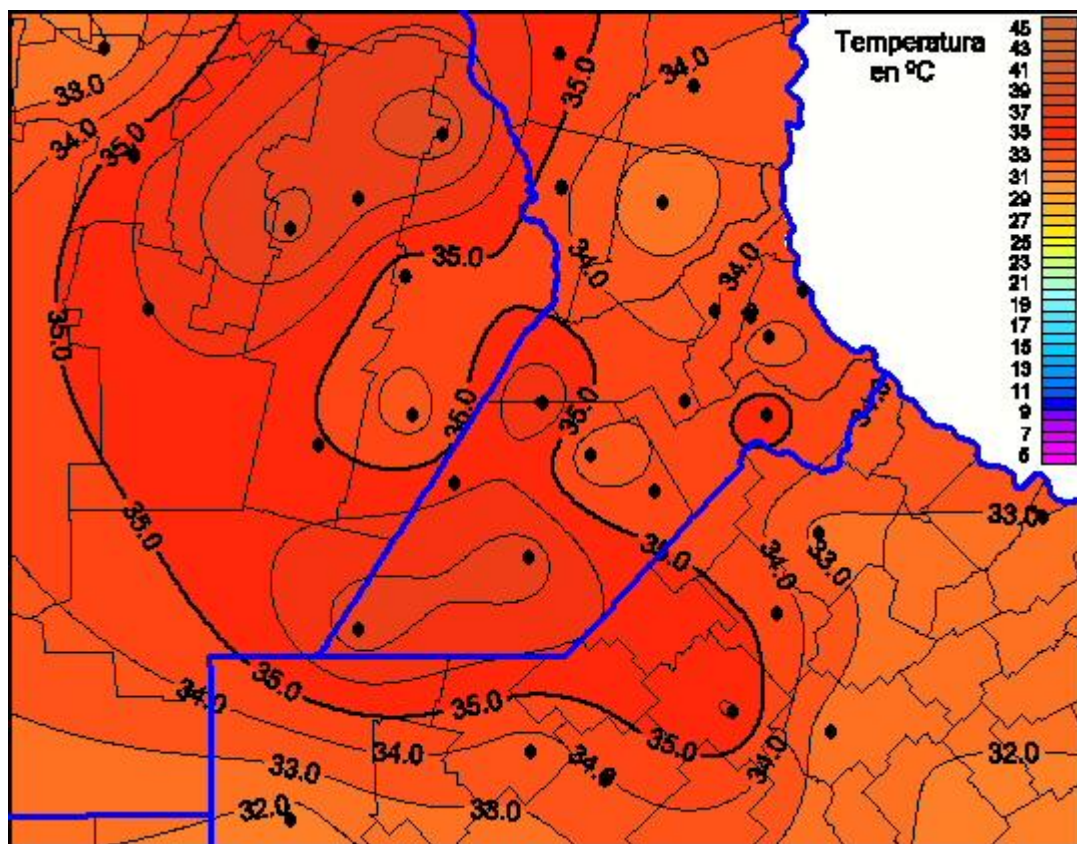

Temperaturas Máximas

Mapa de temperaturas máximas de las últimas 120 horas.
(Desde las 8:00AM hasta las 8:00AM). Se actualiza a las 10:00hs.