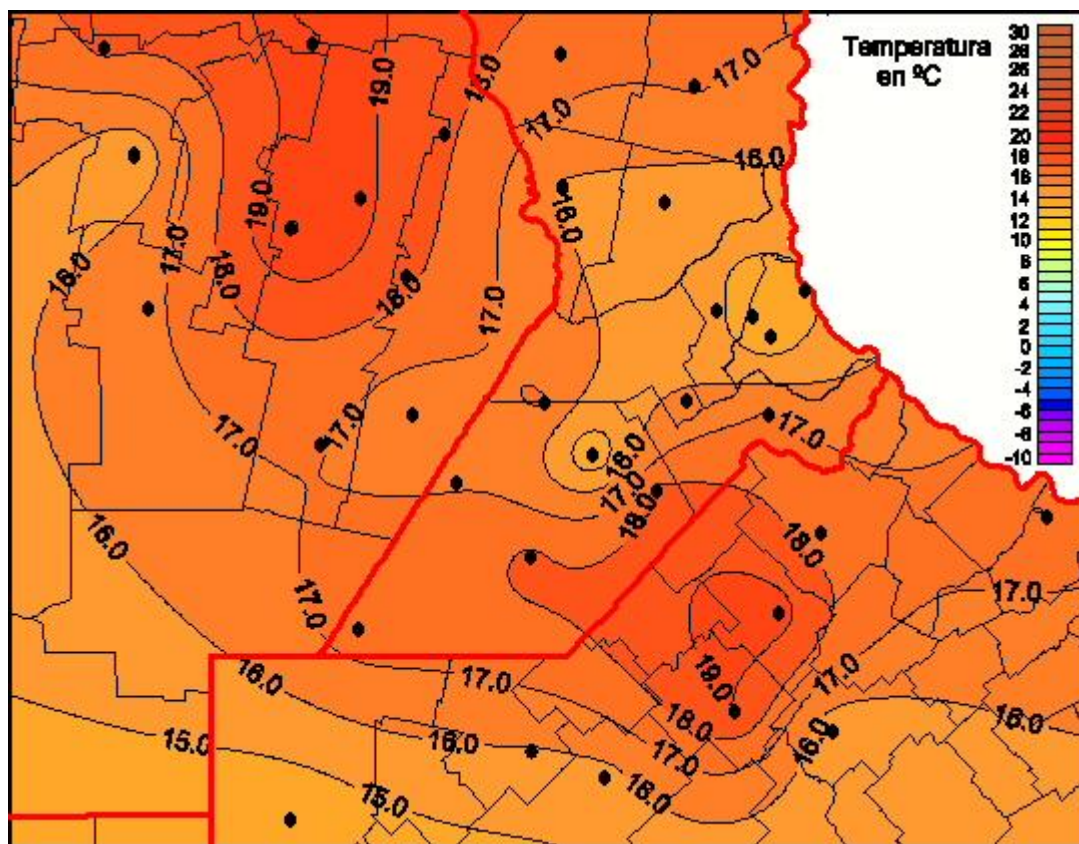

Temperaturas Mínimas

Mapa de temperaturas mínimas de las últimas 120 horas.
(Desde las 8:00AM hasta las 8:00AM). Se actualiza a las 10:00hs.