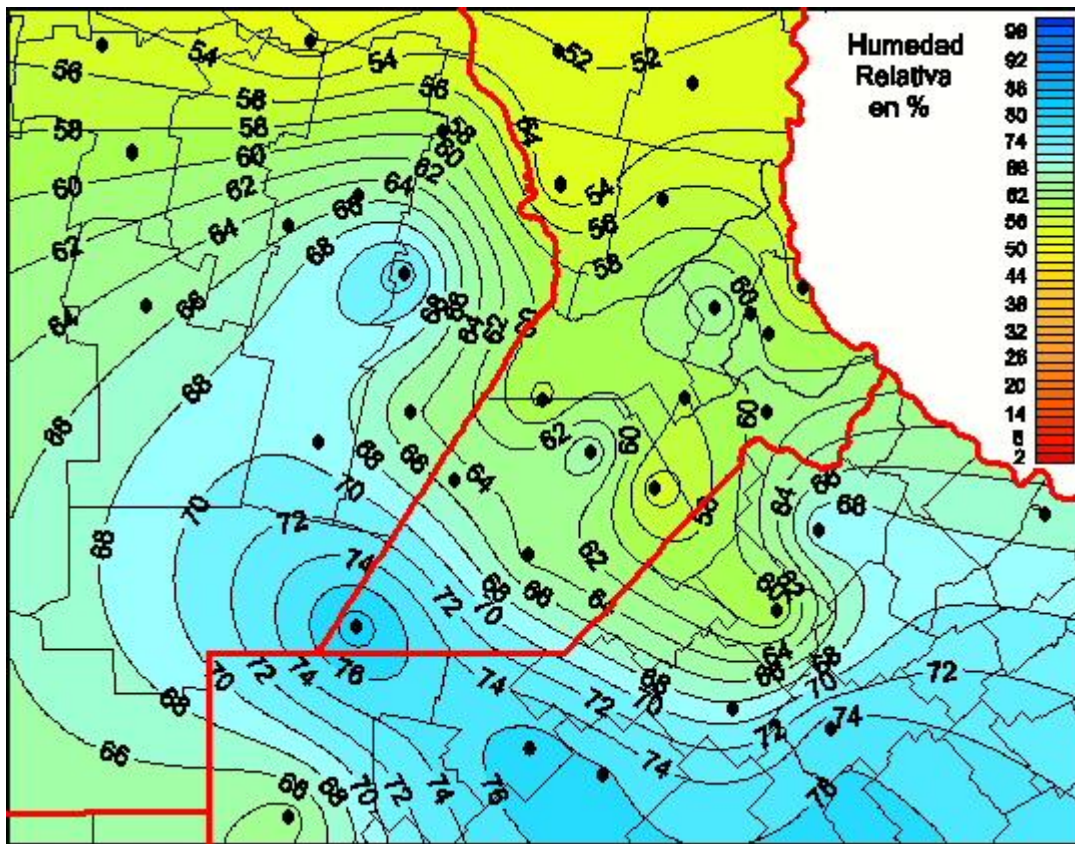

# Humedad Relativa

Mapa de humedad relativa de las las últimas 120 horas.  
(Desde las 8:00AM hasta las 8:00AM). Se actualiza a las 10:00hs.