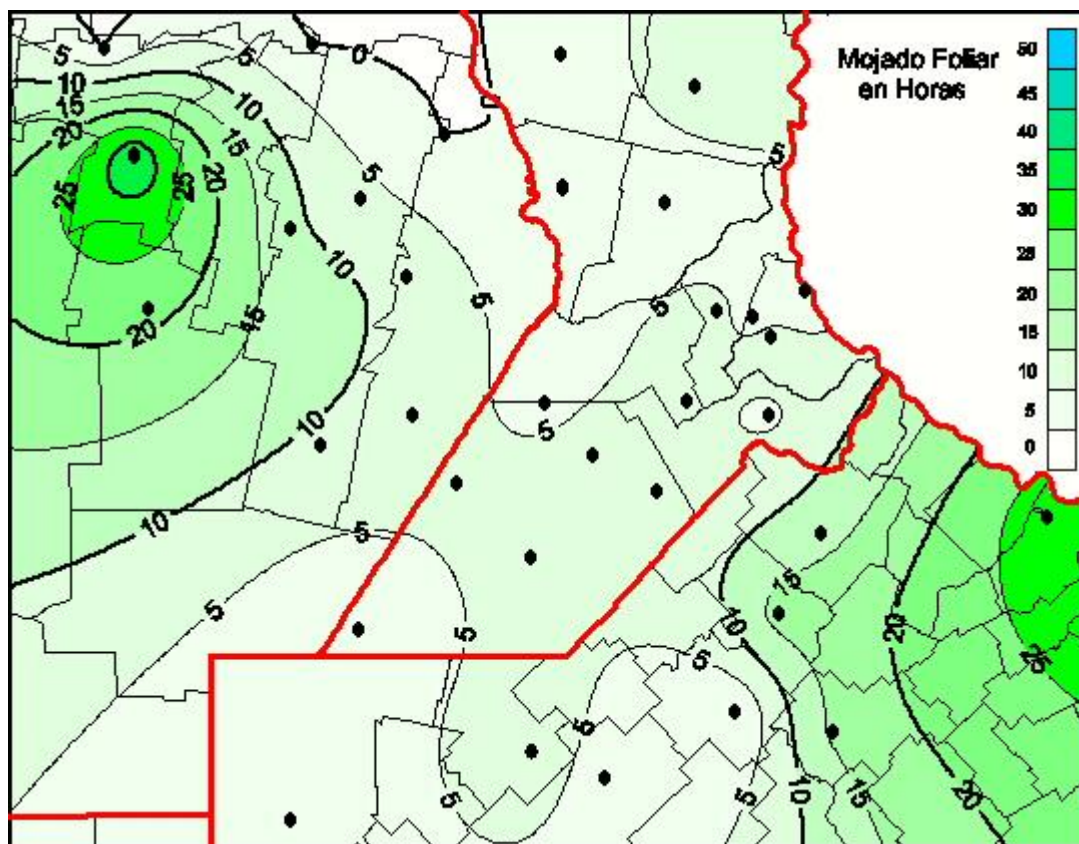

## Humedad de Hoja

Mapa de humedad de hoja de las las últimas 120 horas.  
(Desde las 8:00AM hasta las 8:00AM). Se actualiza a las 10:00hs.