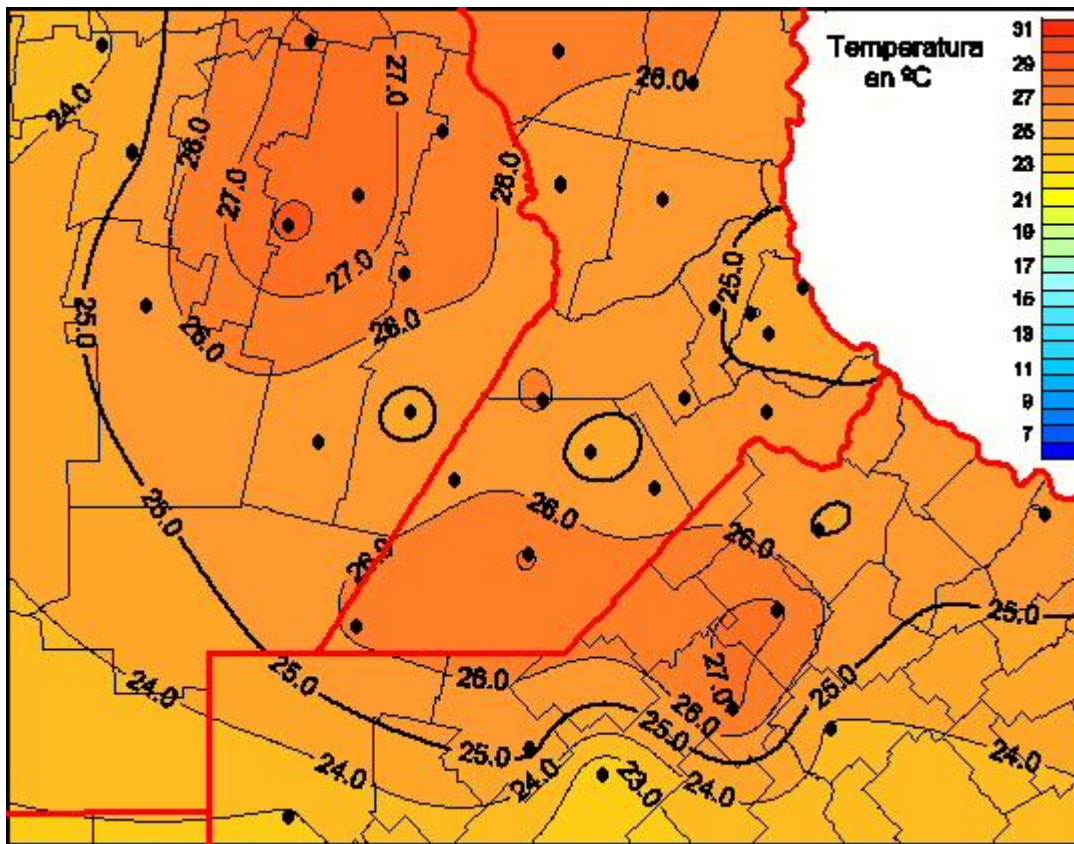

Temperaturas Medias

Mapa de temperaturas medias de las las últimas 24 horas.
(Desde las 8:00AM hasta las 8:00AM). Se actualiza a las 10:00hs.