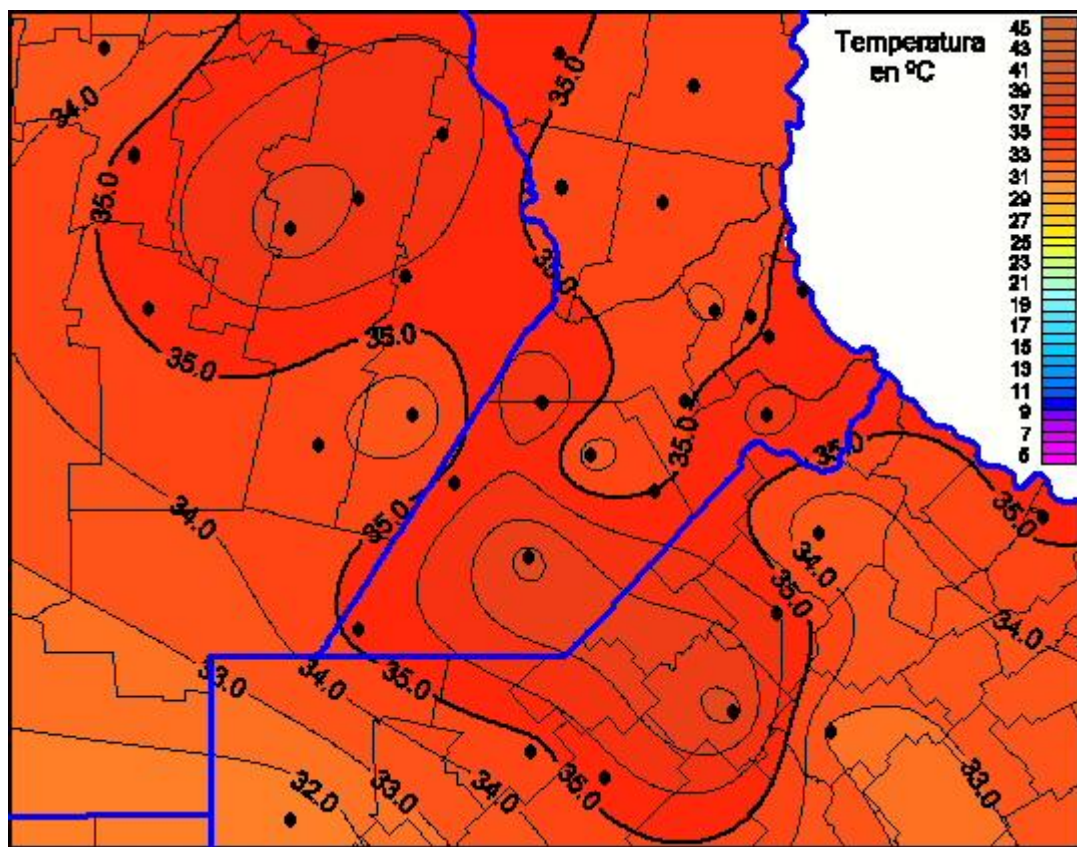

## Temperaturas Máximas

Mapa de temperaturas máximas de las últimas 24 horas.  
(Desde las 8:00AM hasta las 8:00AM). Se actualiza a las 10:00hs.