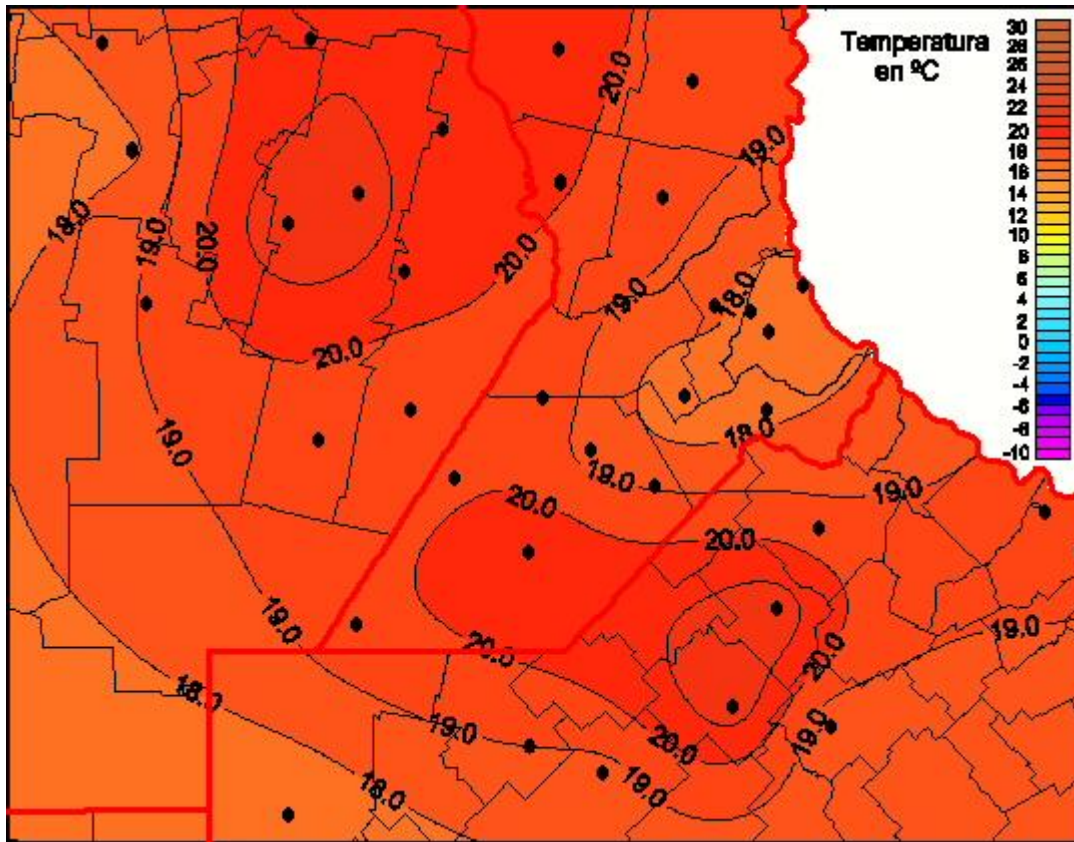

Temperaturas Mínimas

Mapa de temperaturas mínimas de las las últimas 24 horas.
(Desde las 8:00AM hasta las 8:00AM). Se actualiza a las 10:00hs.