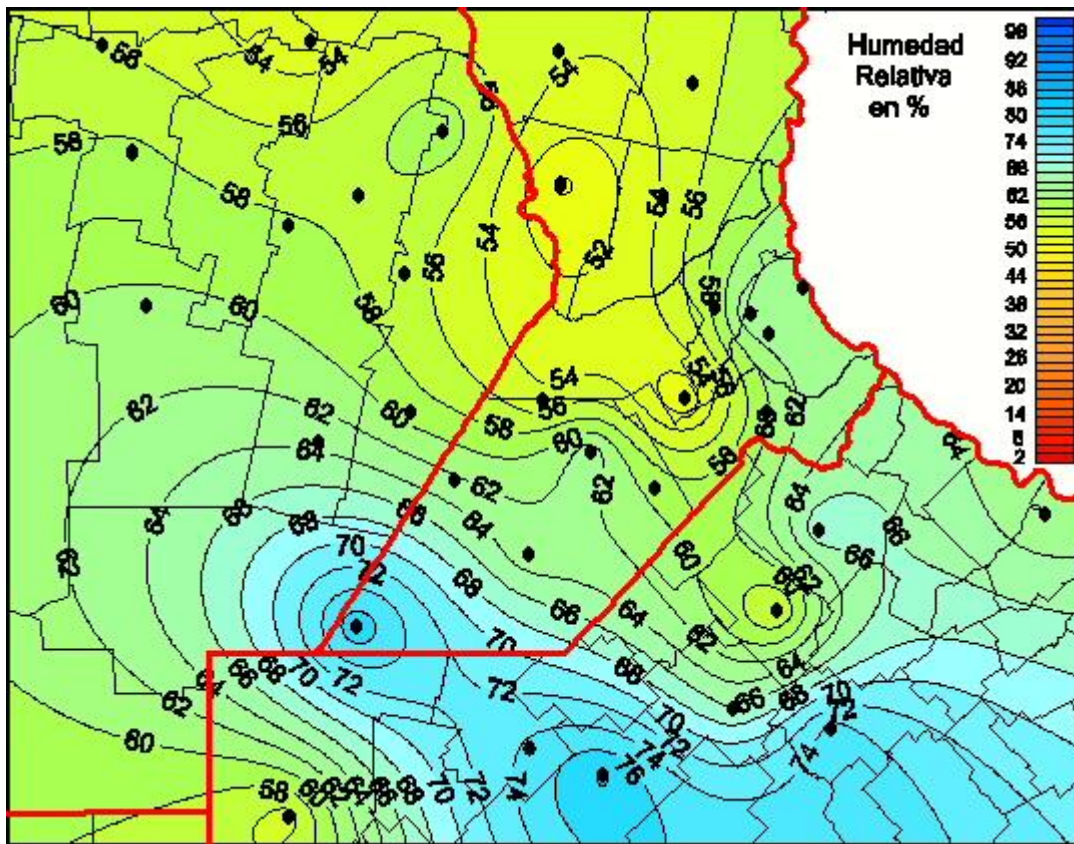

Humedad Relativa

Mapa de humedad relativa de las últimas 24 horas.
(Desde las 8:00AM hasta las 8:00AM). Se actualiza a las 10:00hs.