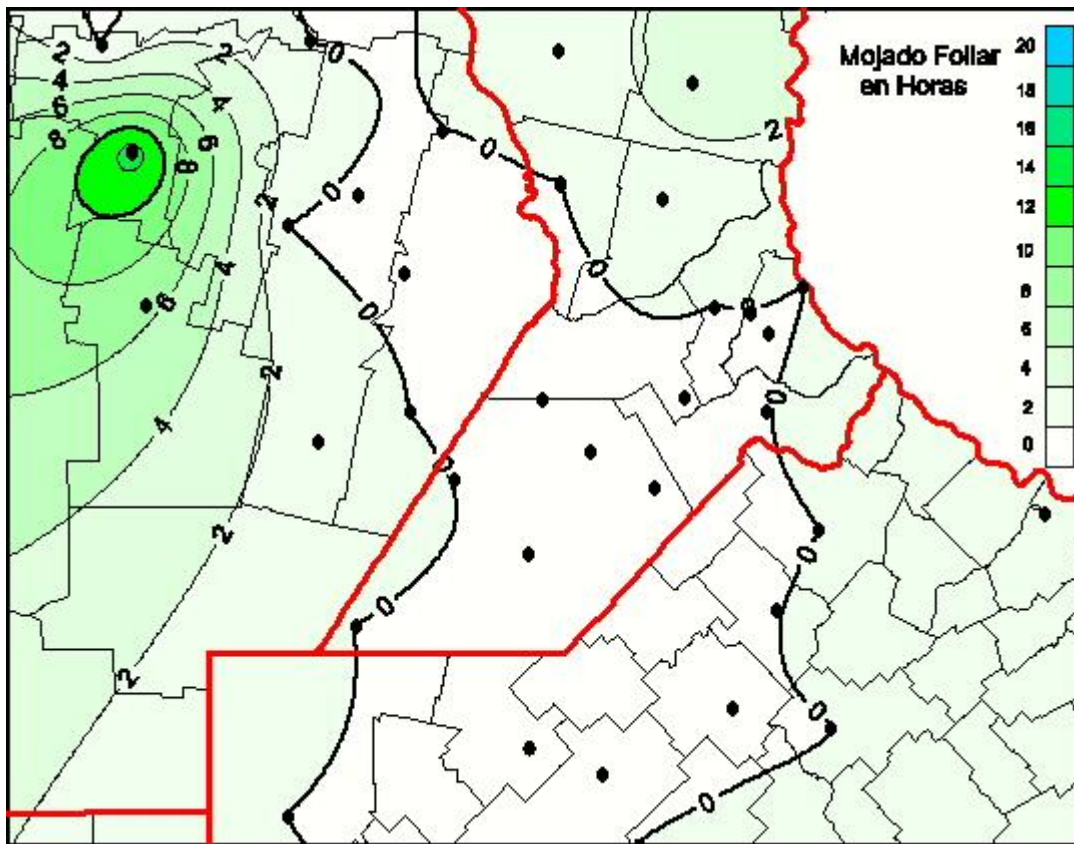

Humedad de Hoja

Mapa de humedad de hoja de las las últimas 24 horas.
(Desde las 8:00AM hasta las 8:00AM). Se actualiza a las 10:00hs.