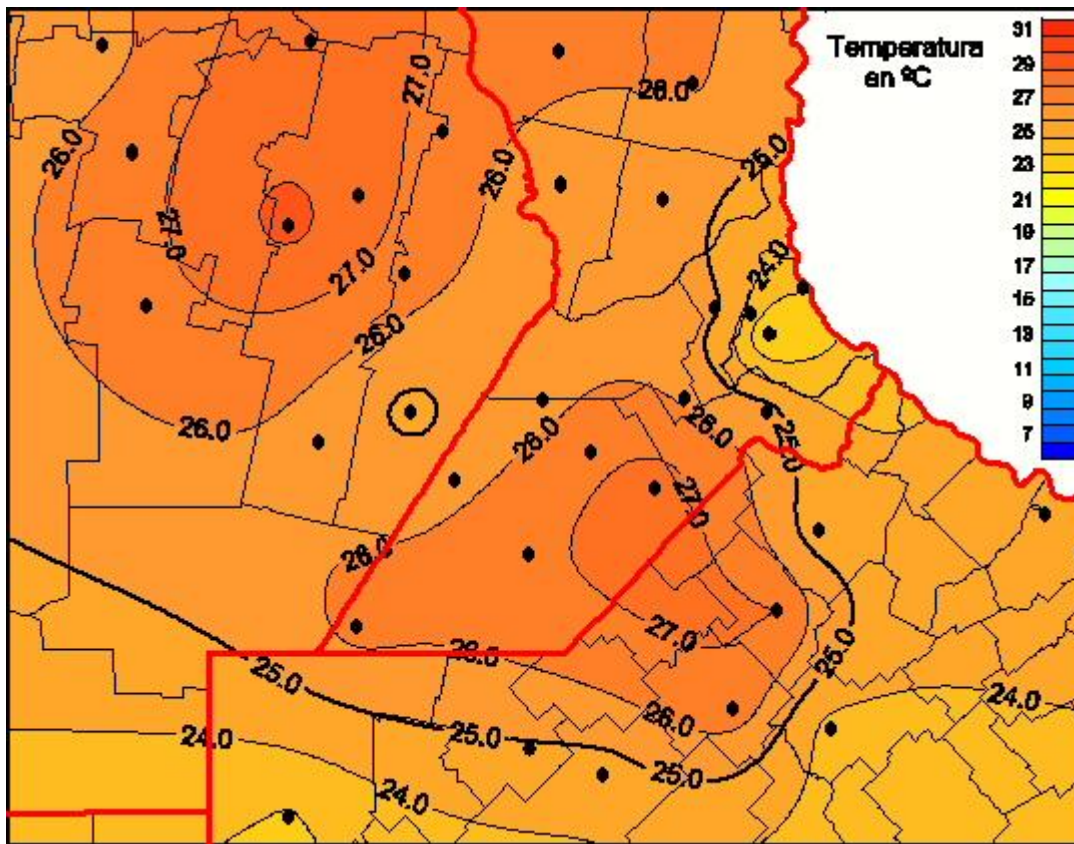

Temperaturas Medias

Mapa de temperaturas medias de las últimas 24 horas.
(Desde las 8:00AM hasta las 8:00AM). Se actualiza a las 10:00hs.