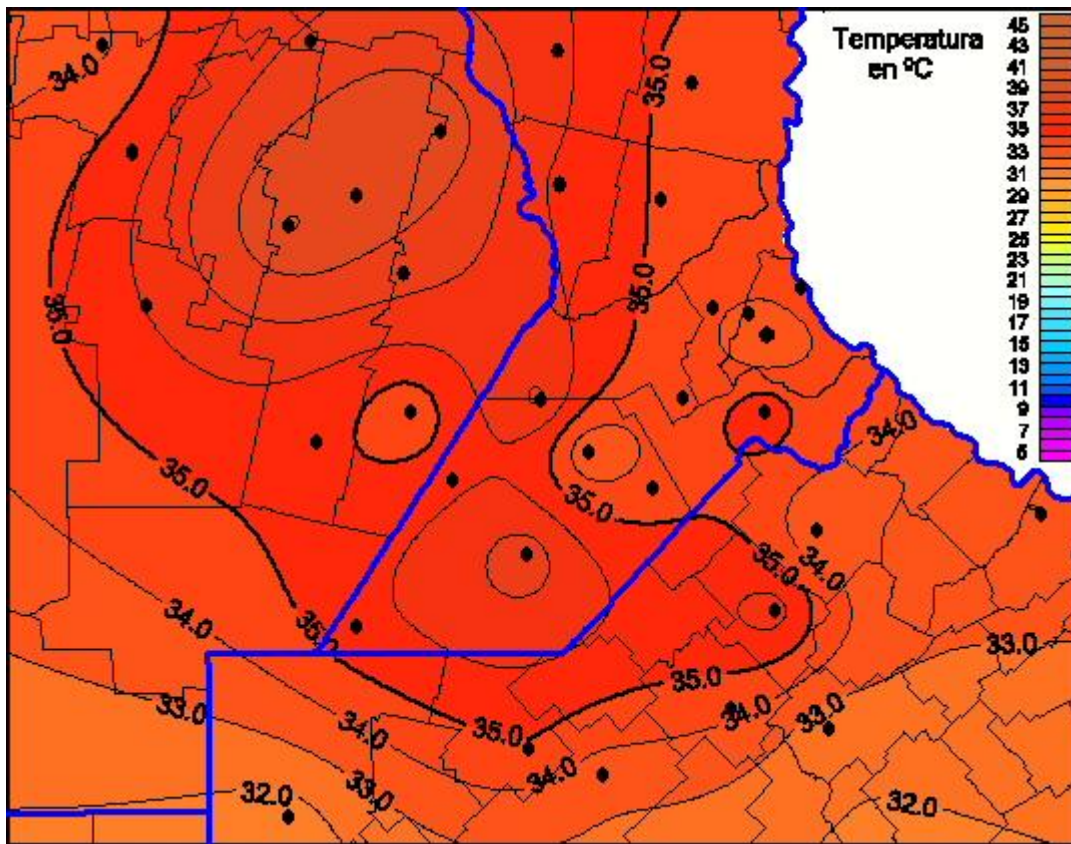

Temperaturas Máximas

Mapa de temperaturas máximas de las las últimas 24 horas.
(Desde las 8:00AM hasta las 8:00AM). Se actualiza a las 10:00hs.