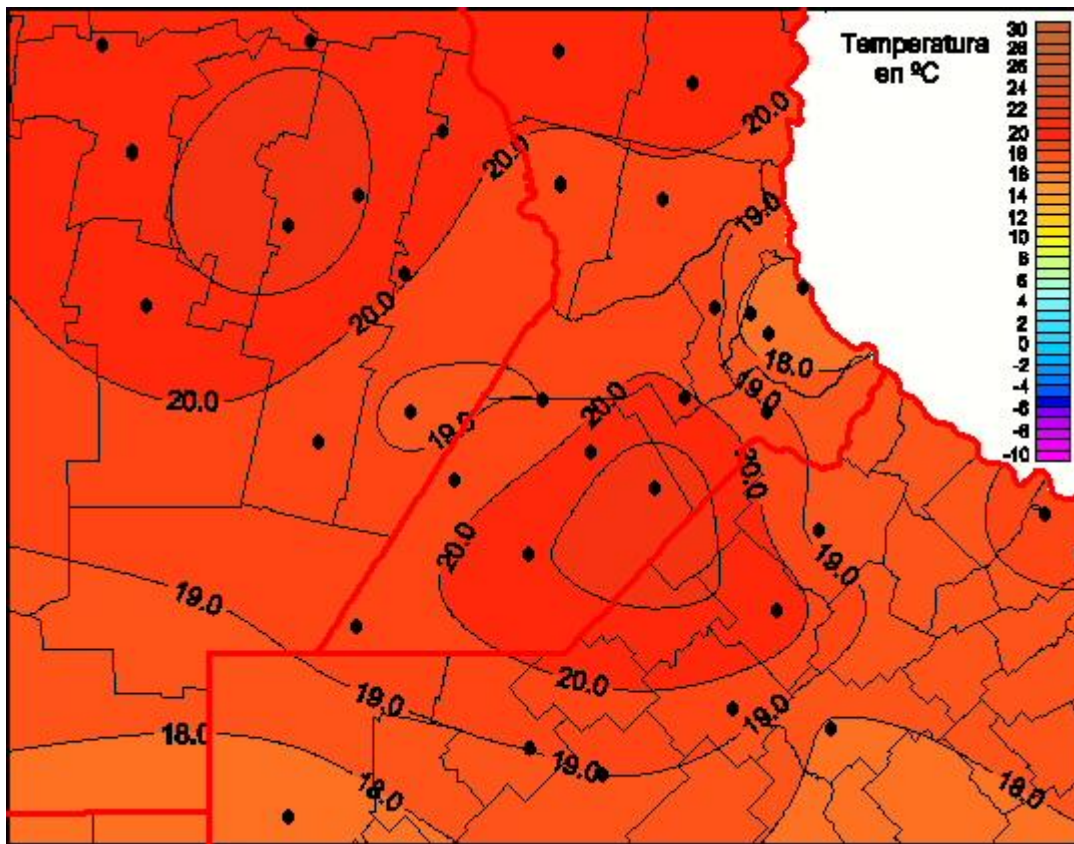

Temperaturas Mínimas

Mapa de temperaturas mínimas de las las últimas 24 horas.
(Desde las 8:00AM hasta las 8:00AM). Se actualiza a las 10:00hs.