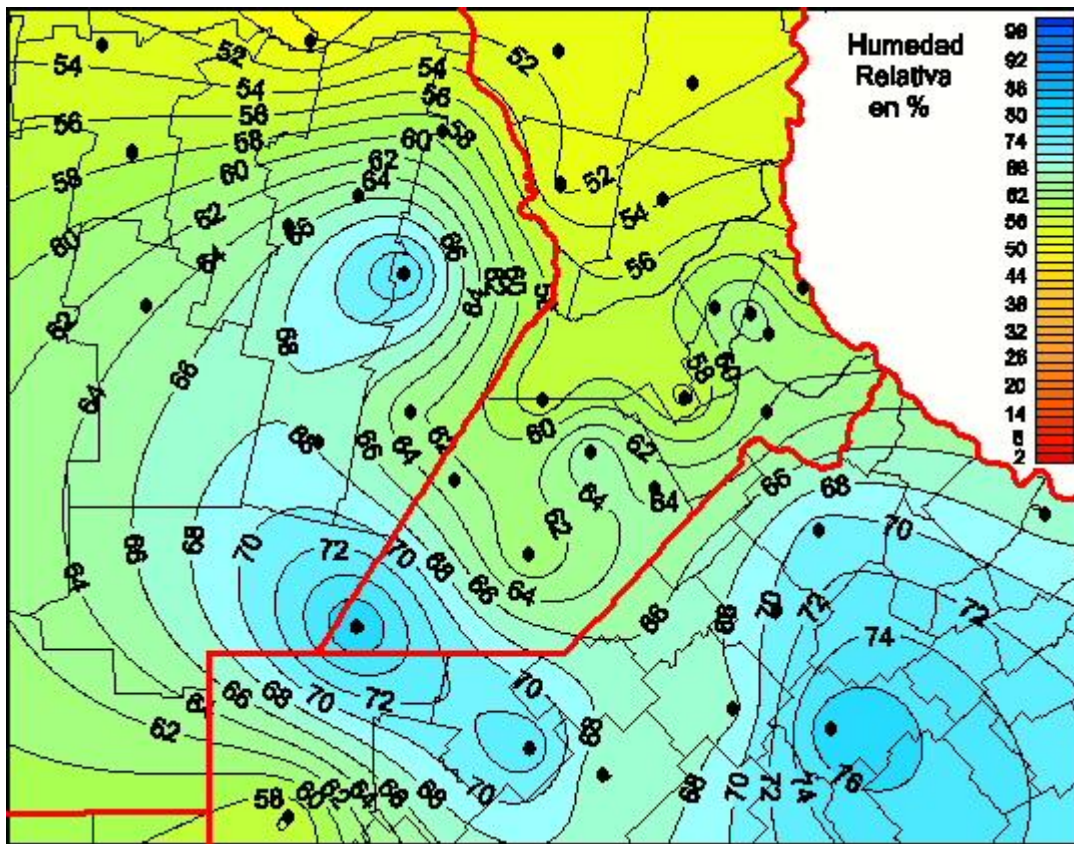

Humedad Relativa

Mapa de humedad relativa de las últimas 24 horas.
(Desde las 8:00AM hasta las 8:00AM). Se actualiza a las 10:00hs.