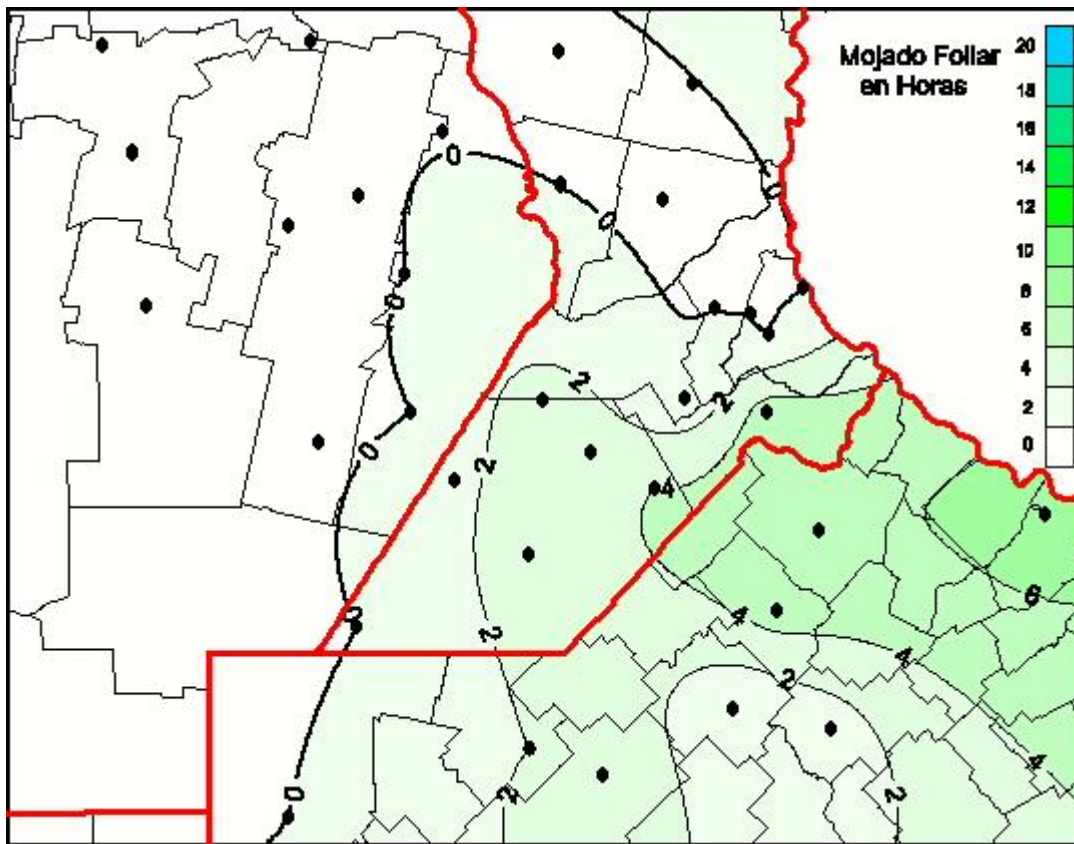

## Humedad de Hoja

Mapa de humedad de hoja de las las últimas 24 horas.  
(Desde las 8:00AM hasta las 8:00AM). Se actualiza a las 10:00hs.