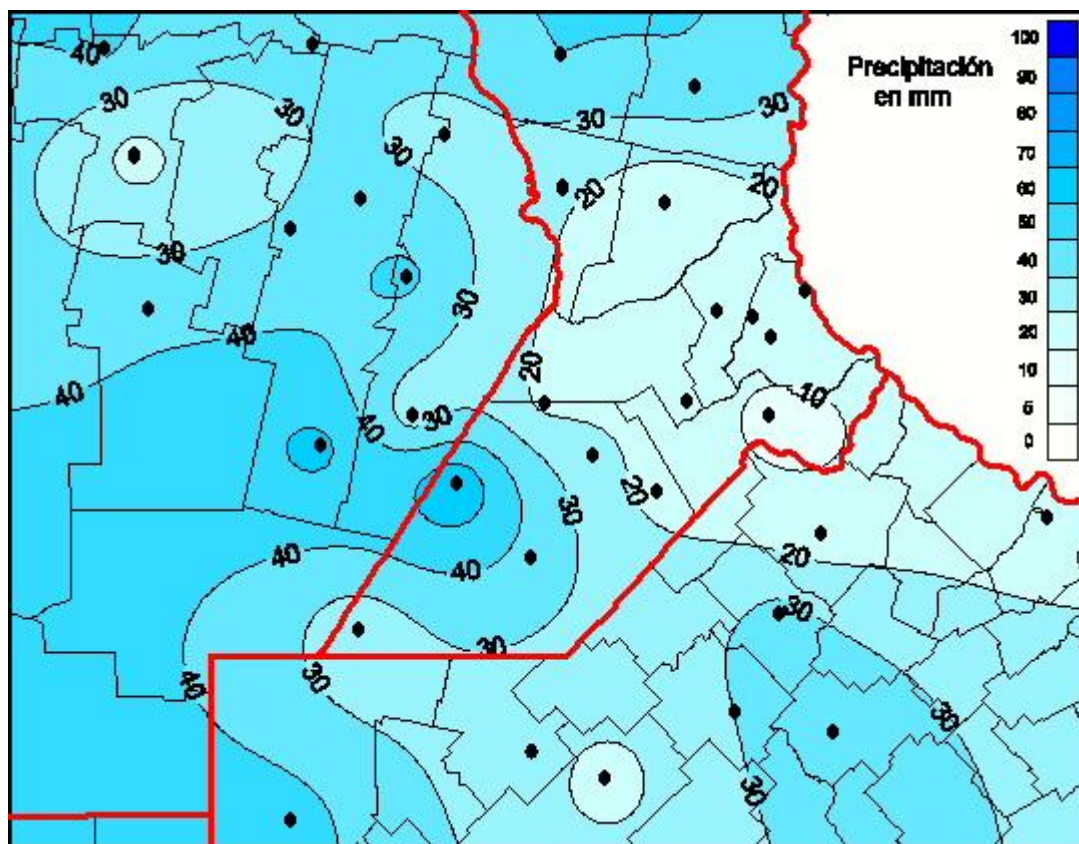

Lluvias

Mapa de precipitación acumulada en las últimas 72 horas.
(Desde las 8:00AM hasta las 8:00AM). Se actualiza a las 10:00hs.