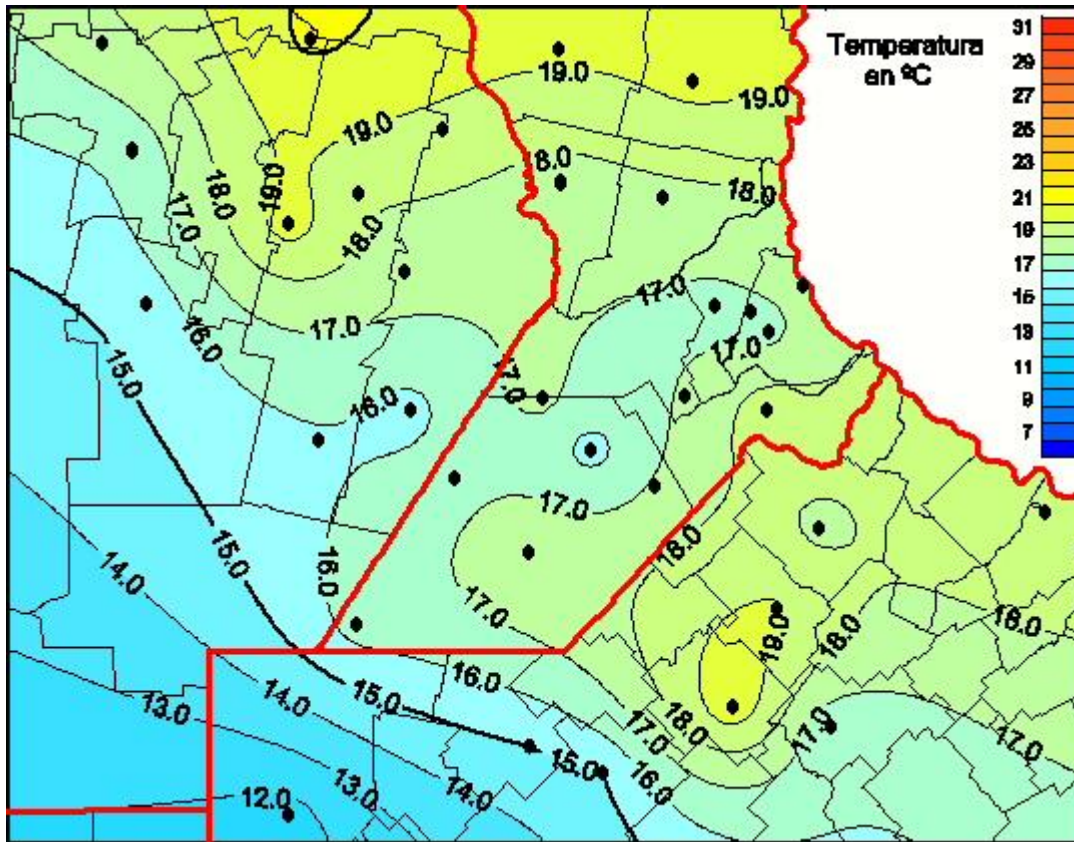

Temperaturas Medias

Mapa de temperaturas medias de las las últimas 72 horas.
(Desde las 8:00AM hasta las 8:00AM). Se actualiza a las 10:00hs.