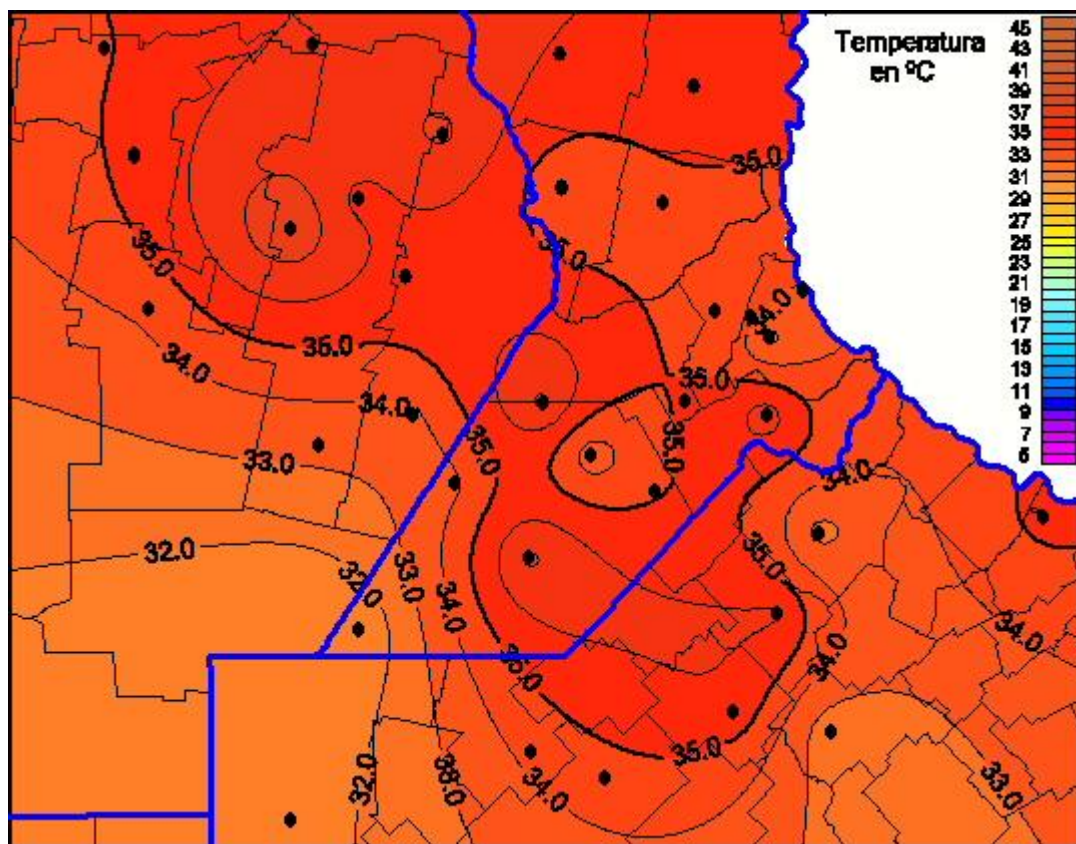

Temperaturas Máximas

Mapa de temperaturas máximas de las últimas 72 horas.
(Desde las 8:00AM hasta las 8:00AM). Se actualiza a las 10:00hs.