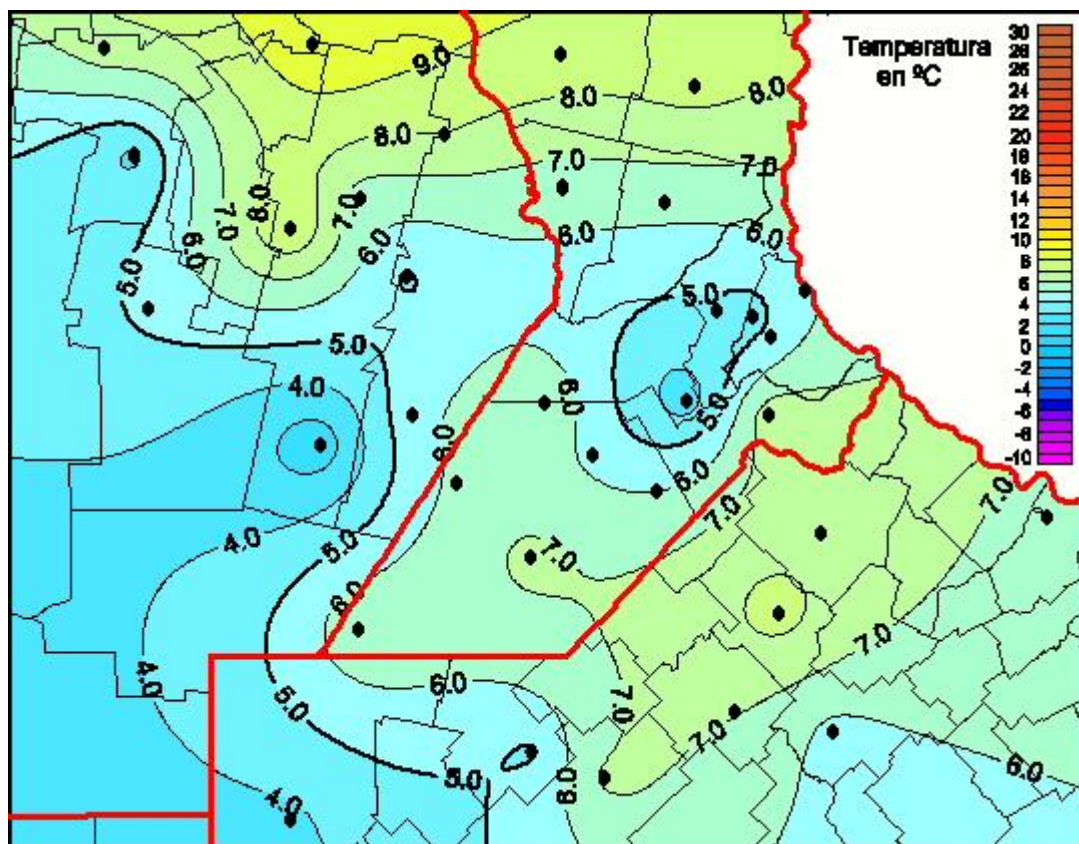

Temperaturas Mínimas

Mapa de temperaturas mínimas de las las últimas 72 horas.
(Desde las 8:00AM hasta las 8:00AM). Se actualiza a las 10:00hs.