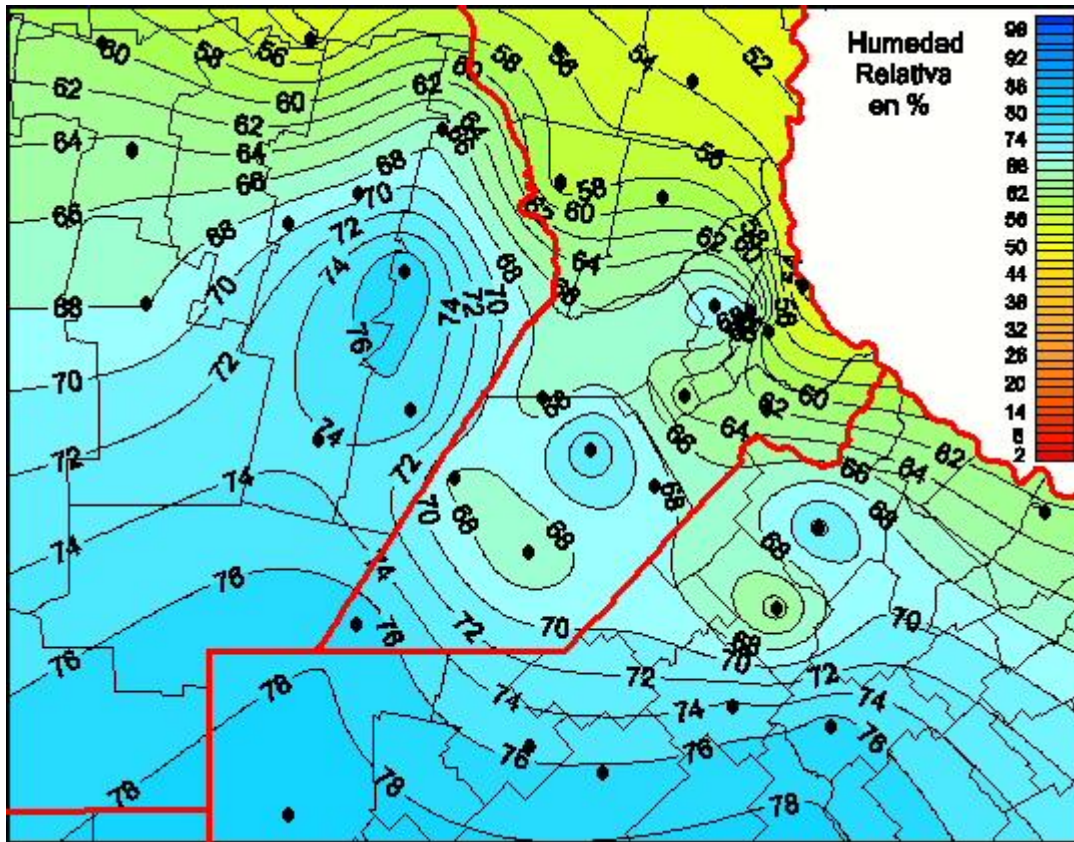

Humedad Relativa

Mapa de humedad relativa de las últimas 72 horas.
(Desde las 8:00AM hasta las 8:00AM). Se actualiza a las 10:00hs.