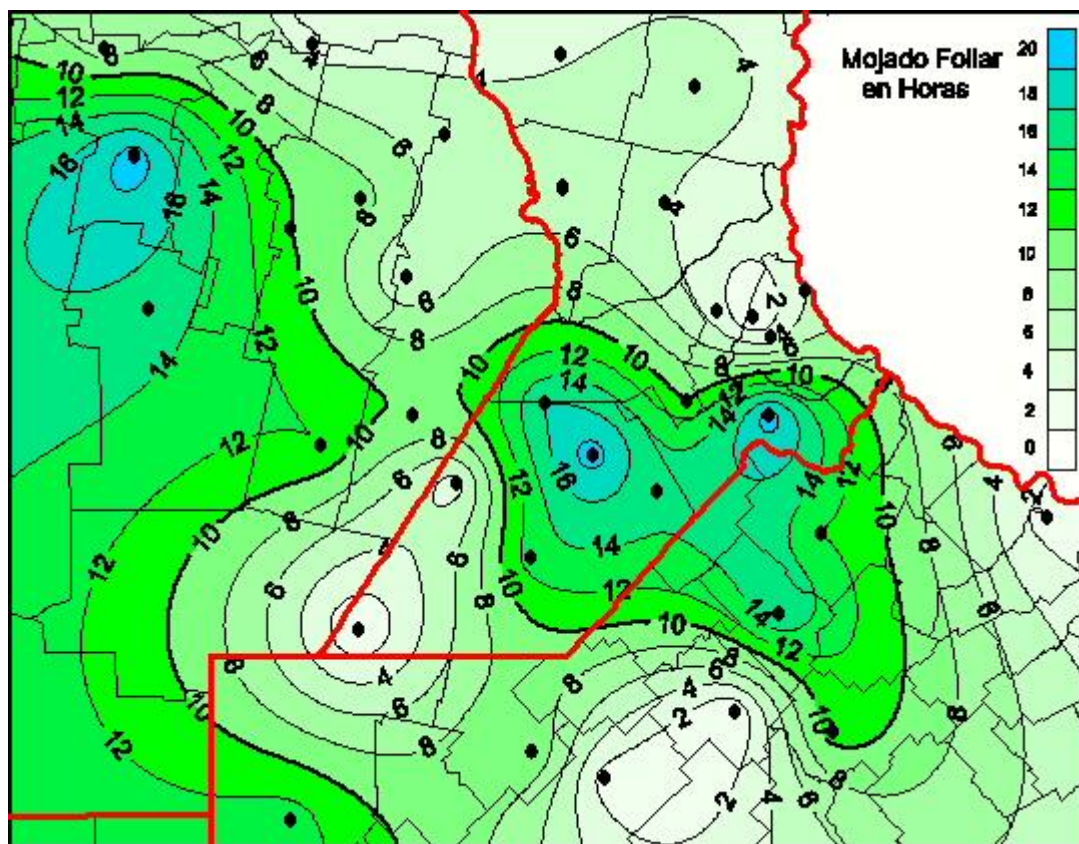

Humedad de Hoja

Mapa de humedad de hoja de las las últimas 72 horas.
(Desde las 8:00AM hasta las 8:00AM). Se actualiza a las 10:00hs.