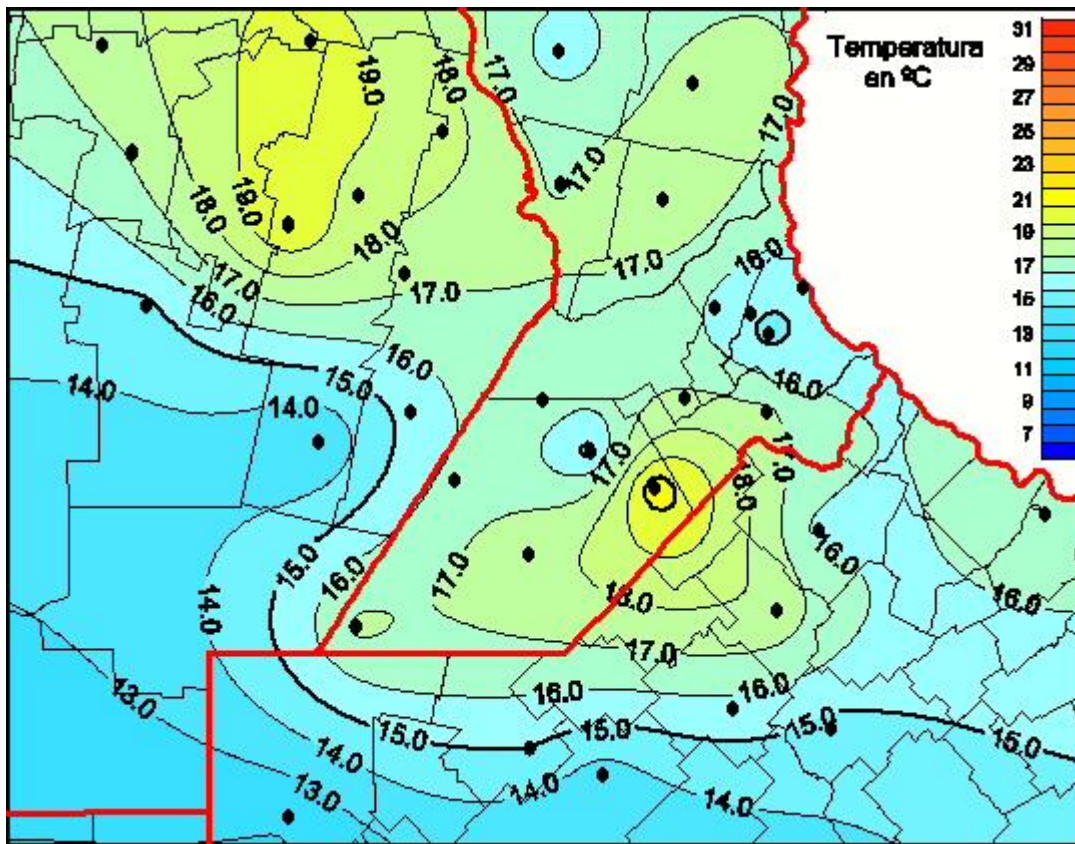

Temperaturas Medias

Mapa de temperaturas medias de las las últimas 24 horas.
(Desde las 8:00AM hasta las 8:00AM). Se actualiza a las 10:00hs.