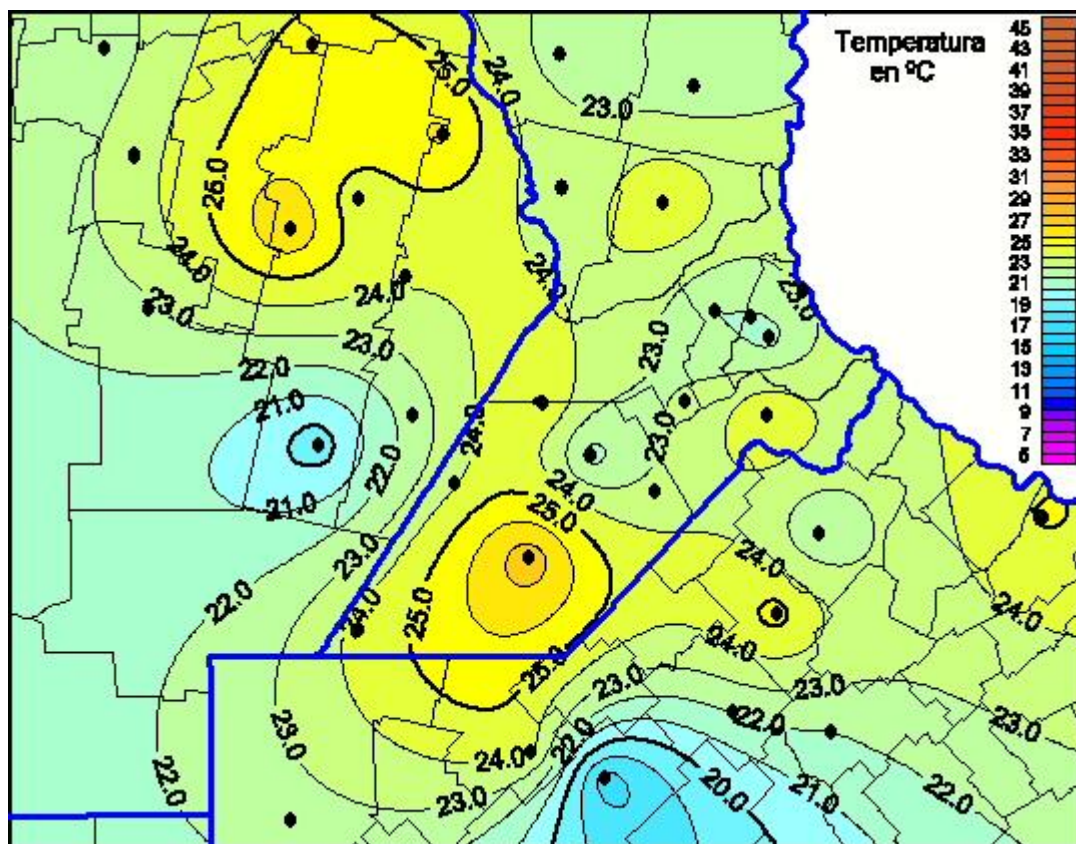

Temperaturas Máximas

Mapa de temperaturas máximas de las últimas 24 horas.
(Desde las 8:00AM hasta las 8:00AM). Se actualiza a las 10:00hs.