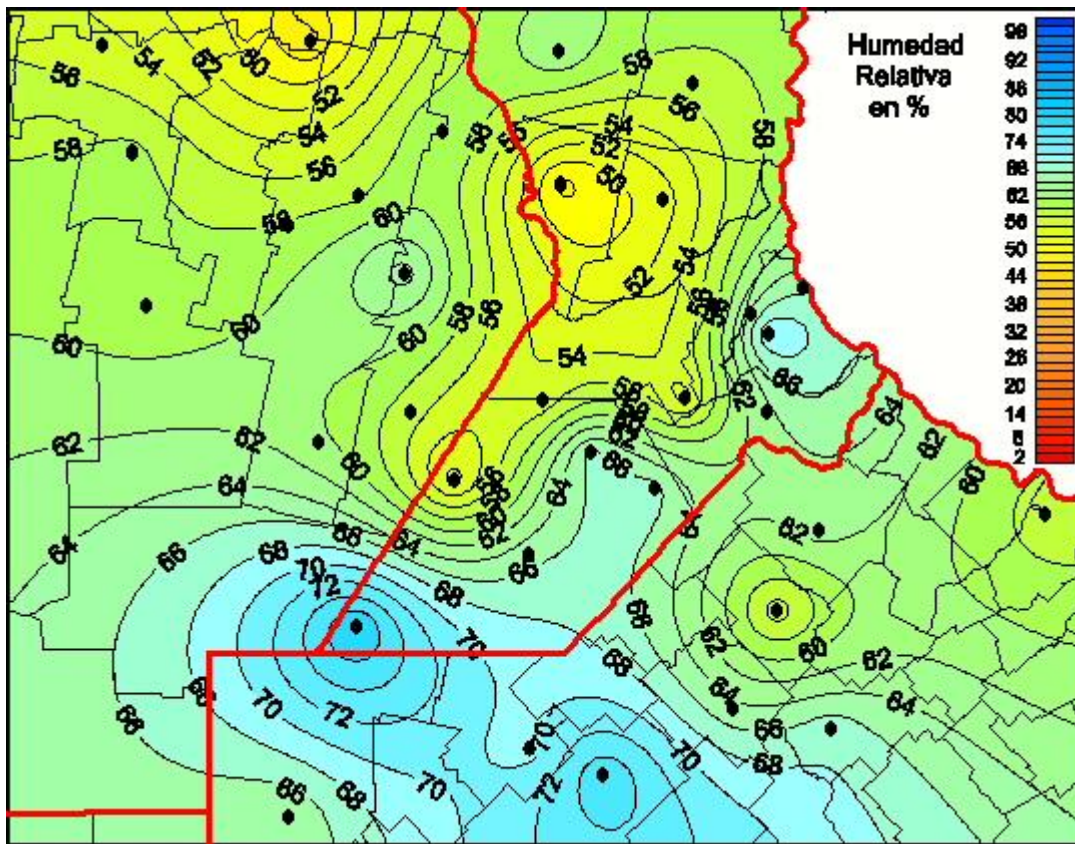

Humedad Relativa

Mapa de humedad relativa de las últimas 24 horas.
(Desde las 8:00AM hasta las 8:00AM). Se actualiza a las 10:00hs.