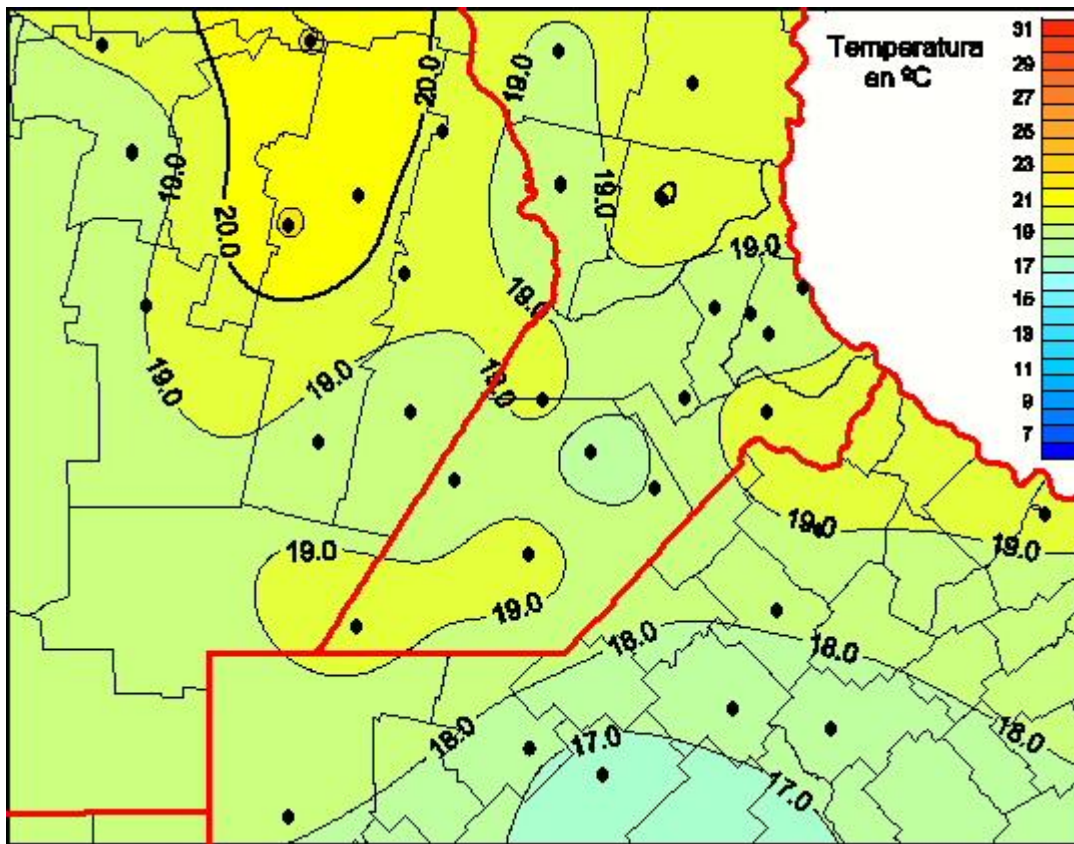

Temperaturas Medias

Mapa de temperaturas medias de las las últimas 24 horas.
(Desde las 8:00AM hasta las 8:00AM). Se actualiza a las 10:00hs.