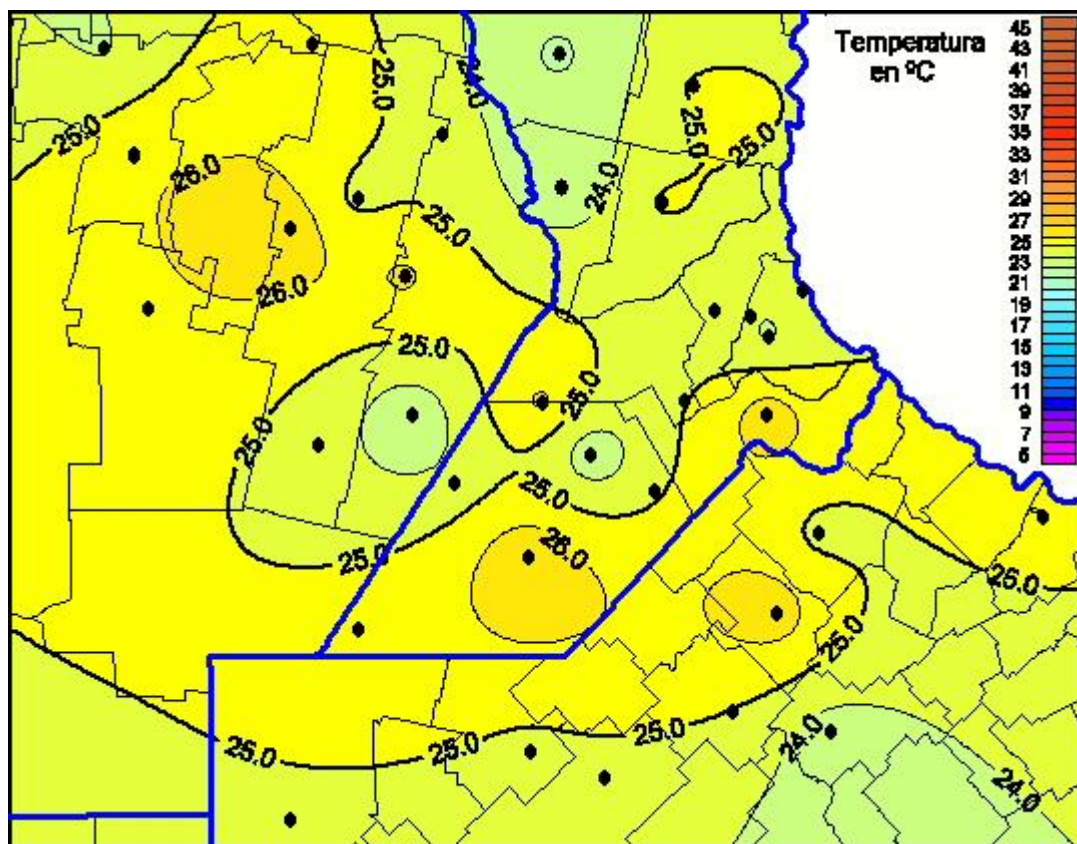

Temperaturas Máximas

Mapa de temperaturas máximas de las últimas 24 horas.
(Desde las 8:00AM hasta las 8:00AM). Se actualiza a las 10:00hs.