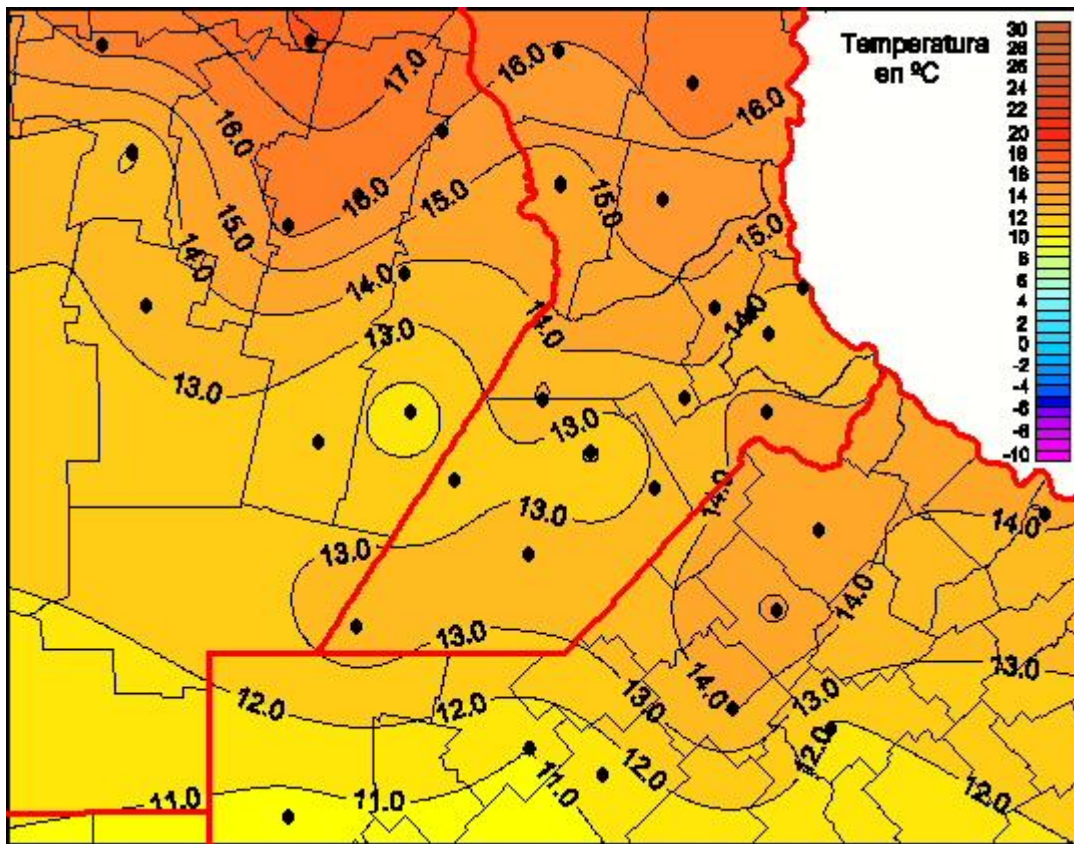

Temperaturas Mínimas

Mapa de temperaturas mínimas de las las últimas 24 horas.
(Desde las 8:00AM hasta las 8:00AM). Se actualiza a las 10:00hs.