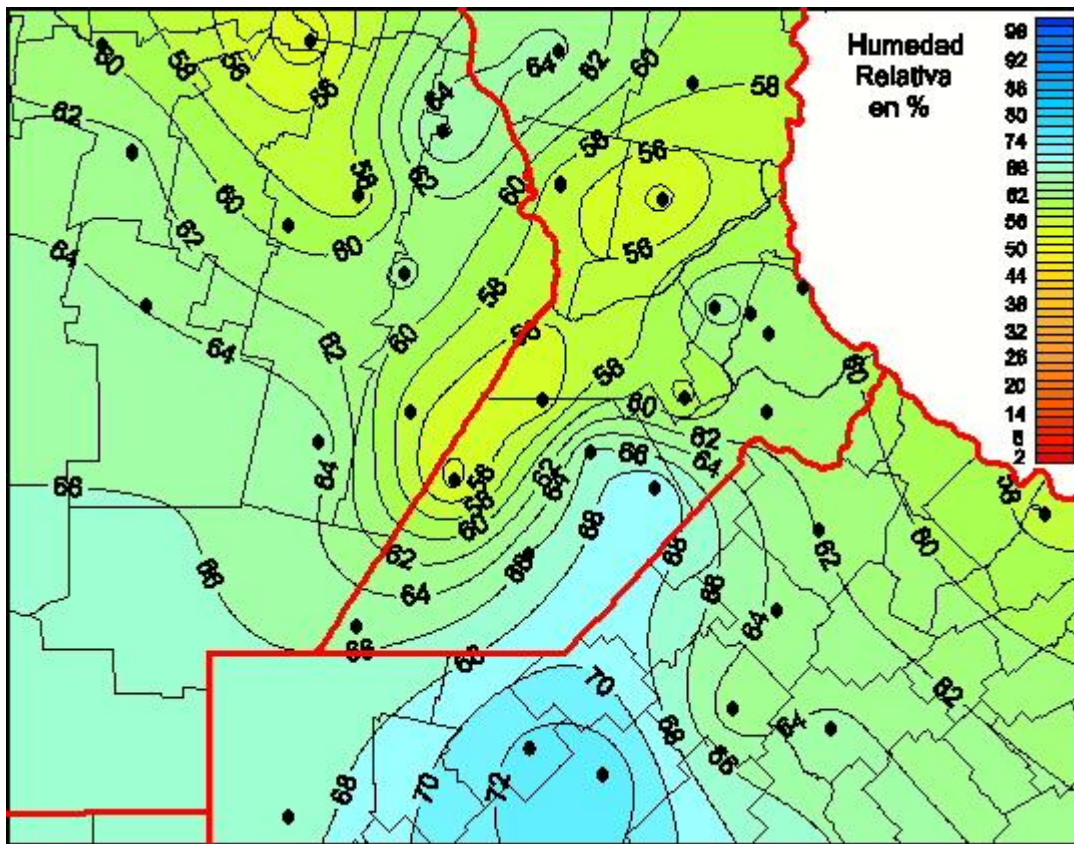

Humedad Relativa

Mapa de humedad relativa de las últimas 24 horas.
(Desde las 8:00AM hasta las 8:00AM). Se actualiza a las 10:00hs.