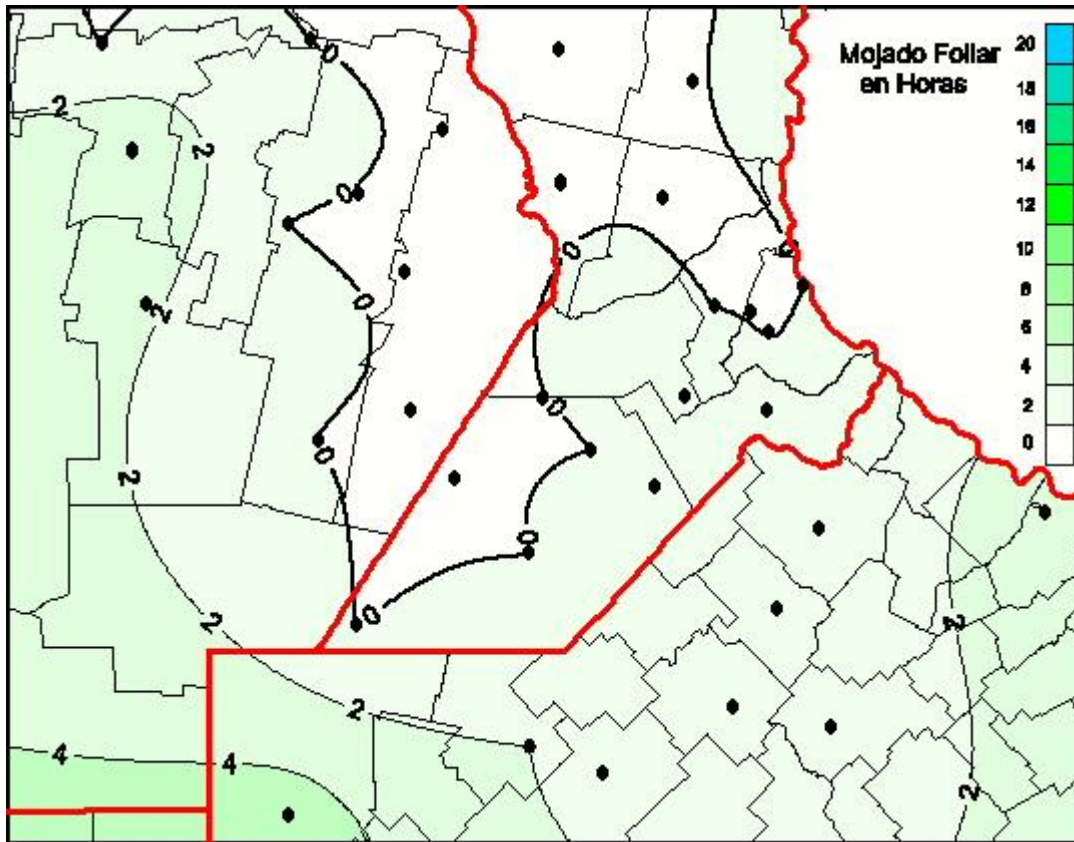

Humedad de Hoja

Mapa de humedad de hoja de las últimas 24 horas.
(Desde las 8:00AM hasta las 8:00AM). Se actualiza a las 10:00hs.