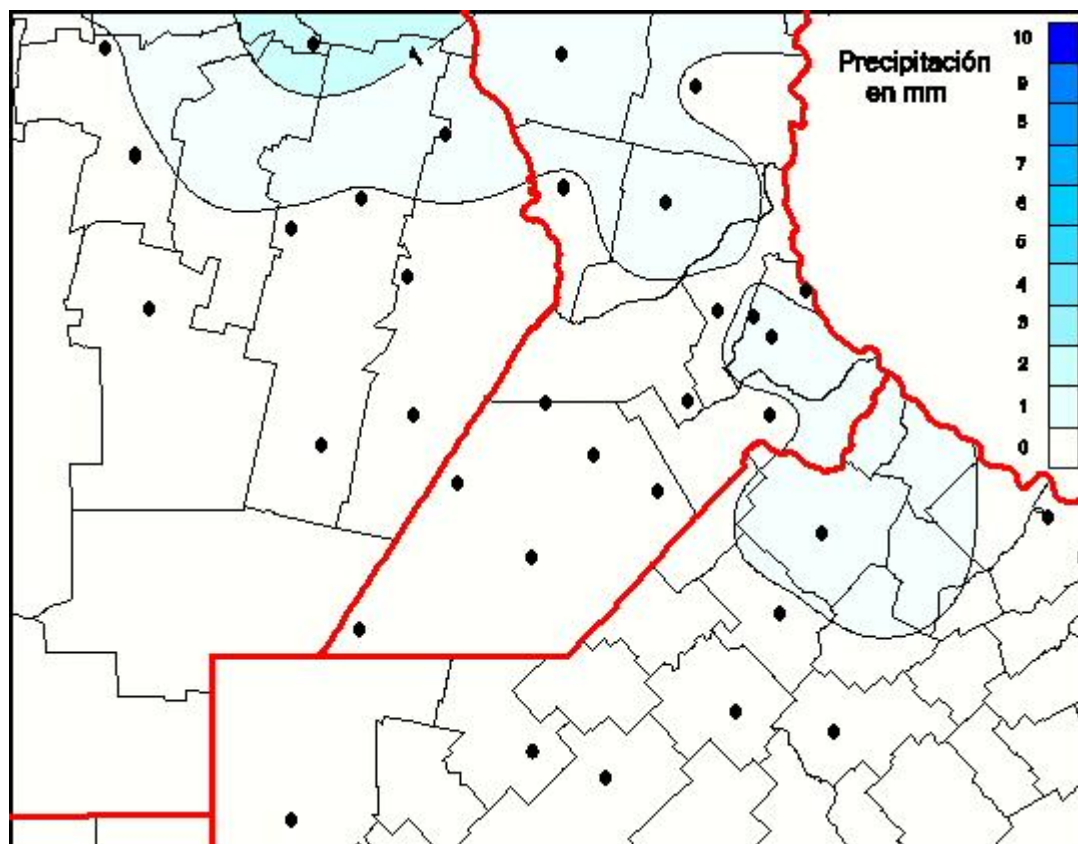

## Lluvias

Mapa de precipitación acumulada en las últimas 24 horas.  
(Desde las 8:00AM hasta las 8:00AM). Se actualiza a las 10:00hs.