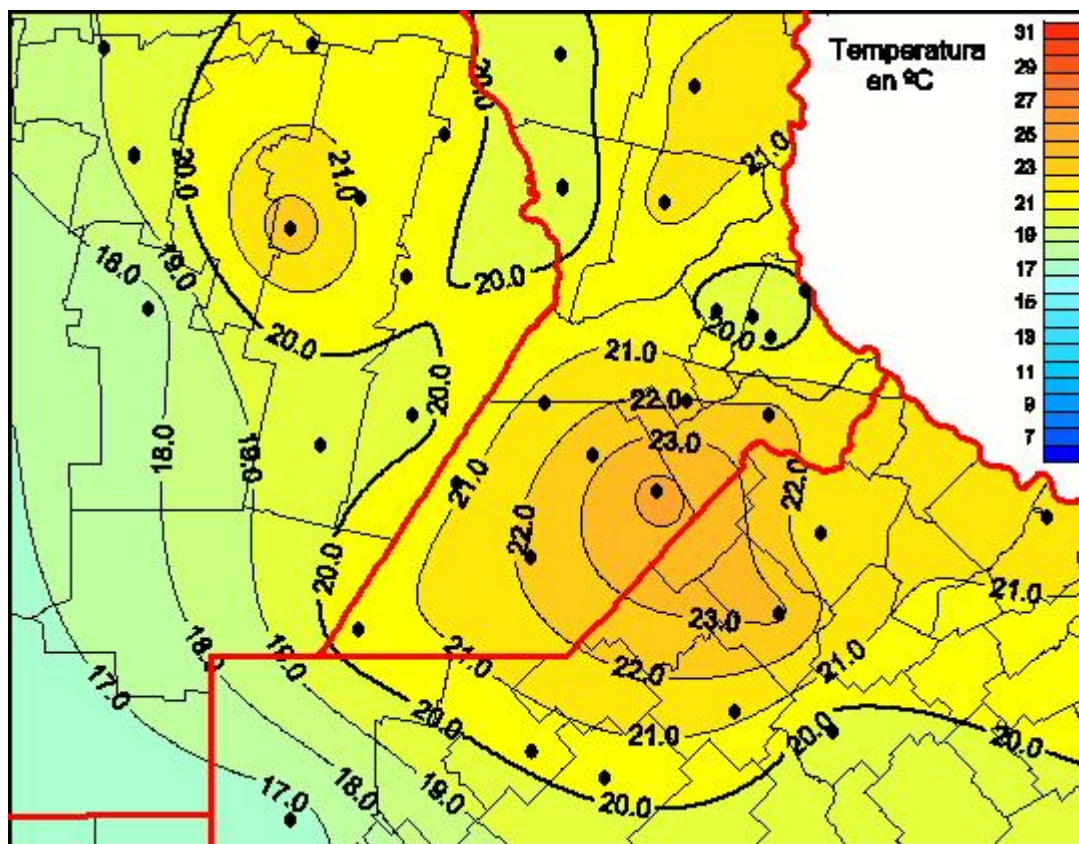

## Temperaturas Medias

Mapa de temperaturas medias de las últimas 24 horas.  
(Desde las 8:00AM hasta las 8:00AM). Se actualiza a las 10:00hs.