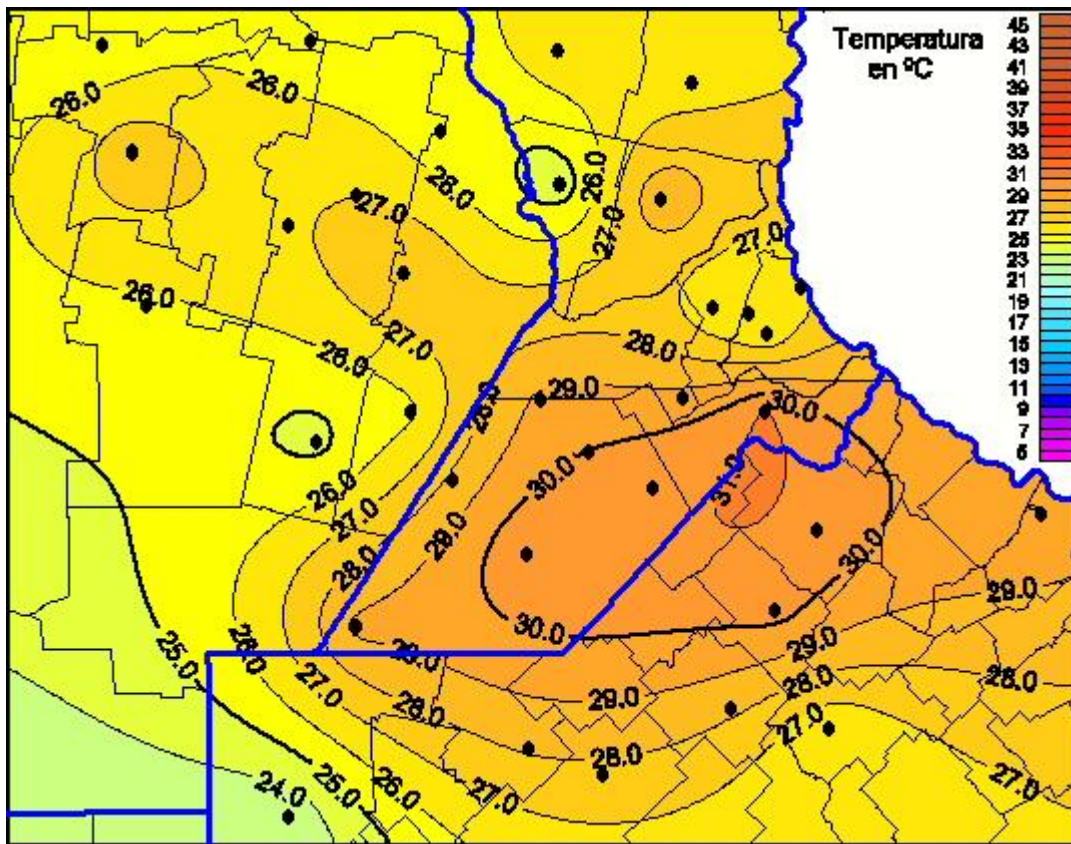

## Temperaturas Máximas

Mapa de temperaturas máximas de las últimas 24 horas.  
(Desde las 8:00AM hasta las 8:00AM). Se actualiza a las 10:00hs.